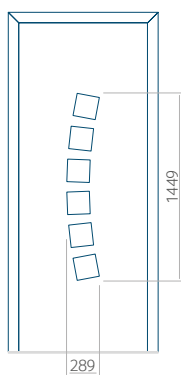

Motif avec cadre INOX

Dimension minimale du panneau	Dimension maximale du panneau
PVC: 570x1650	PVC: 900x2150
ALU: 570x1650	ALU: 1100x2300
WOOD: 570x1650	WOOD: 840x2240

Panneau 38

Motif sans cadre INOX

Motif avec cadre INOX

Dimension minimale du panneau	Dimension maximale du panneau
PVC: 570x1650	PVC: 900x2150
ALU: 570x1650	ALU: 1100x2300
WOOD: 570x1650	WOOD: 840x2240

Panneau 39

Motif sans cadre INOX

Motif avec cadre INOX

Dimension minimale du panneau	Dimension maximale du panneau
PVC: 600x1650	PVC: 900x2150
ALU: 600x1650	ALU: 1100x2300
WOOD: 600x1650	WOOD: 840x2240

Panneau 40

Motif sans cadre INOX

Motif avec cadre INOX

Dimension minimale du panneau	Dimension maximale du panneau
PVC: 370x1650	PVC: 900x2150
ALU: 370x1650	ALU: 1100x2300
WOOD: 370x1650	WOOD: 840x2240

Panneau 41

Motif sans cadre INOX

Motif avec cadre INOX

Dimension minimale du panneau	Dimension maximale du panneau
PVC: 570x1650	PVC: 900x2150
ALU: 570x1650	ALU: 1100x2300
WOOD: 570x1650	WOOD: 840x2240

Panneau 42

Motif sans cadre INOX