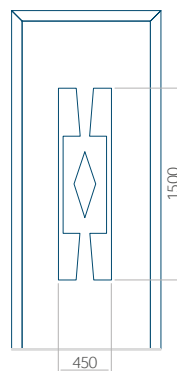

Panneau 02

Motif sans cadre INOX

Motif avec cadre INOX

Dimension minimale du panneau	Dimension maximale du panneau
PVC: 570x1650	PVC: 900x2150
ALU: 570x1650	ALU: 1100x2300
WOOD: 570x1650	WOOD: 840x2240

Panneau 03

Motif sans cadre INOX

Motif avec cadre INOX

Dimension minimale du panneau	Dimension maximale du panneau
PVC: 570x1750	PVC: 900x2150
ALU: 570x1750	ALU: 1100x2300
WOOD: 570x1750	WOOD: 840x2240

Panneau 04

Motif sans cadre INOX

Motif avec cadre INOX

Dimension minimale du panneau	Dimension maximale du panneau
PVC: 590x1650	PVC: 900x2150
ALU: 590x1650	ALU: 1100x2300
WOOD: 590x1650	WOOD: 840x2240

Panneau 05

Motif sans cadre INOX

Motif avec cadre INOX

Dimension minimale du panneau	Dimension maximale du panneau
PVC: 590x1650	PVC: 900x2150
ALU: 590x1650	ALU: 1100x2300
WOOD: 590x1650	WOOD: 840x2240

Panneau 06

Motif sans cadre INOX

Motif avec cadre INOX

Dimension minimale du panneau	Dimension maximale du panneau
PVC: 370x1650	PVC: 900x2150
ALU: 370x1650	ALU: 1100x2300
WOOD: 370x1650	WOOD: 840x2240