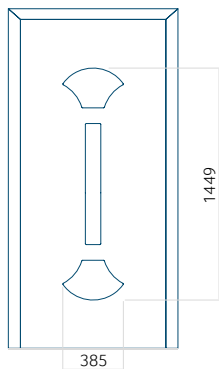

Panneau 78

Motif sans cadre INOX

Motif avec cadre INOX

Dimension minimale du panneau	Dimension maximale du panneau
PVC: 570x1650	PVC: 900x2150
ALU: 570x1650	ALU: 1100x2300
WOOD: 570x1650	WOOD: 840x2240

Panneau 79

Motif sans cadre INOX

Motif avec cadre INOX

Dimension minimale du panneau	Dimension maximale du panneau
PVC: 570x1650	PVC: 900x2150
ALU: 570x1650	ALU: 1100x2300
WOOD: 570x1650	WOOD: 840x2240

Panneau 80

Motif sans cadre INOX

Motif avec cadre INOX

Dimension minimale du panneau	Dimension maximale du panneau
PVC: 570x1650	PVC: 900x2150
ALU: 570x1650	ALU: 1100x2300
WOOD: 570x1650	WOOD: 840x2240

Panneau 81

Motif sans cadre INOX

Motif avec cadre INOX

Dimension minimale du panneau	Dimension maximale du panneau
PVC: 570x1650	PVC: 900x2150
ALU: 570x1650	ALU: 1100x2300
WOOD: 570x1650	WOOD: 840x2240

Panneau 82

Motif sans cadre INOX

Motif avec cadre INOX

Dimension minimale du panneau	Dimension maximale du panneau
PVC: 630x1650	PVC: 900x2150
ALU: 630x1650	ALU: 1100x2300
WOOD: 630x1650	WOOD: 840x2240