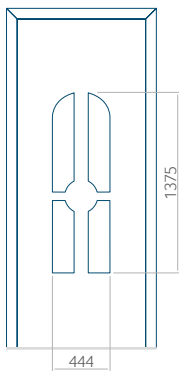

Panneau 24

Motif sans cadre INOX

Motif avec cadre INOX

Dimension minimale du panneau	Dimension maximale du panneau
PVC: 590x1650	PVC: 900x2150
ALU: 590x1650	ALU: 1100x2300
WOOD: 590x1650	WOOD: 840x2240

Panneau 25

Motif sans cadre INOX

Motif avec cadre INOX

Dimension minimale du panneau	Dimension maximale du panneau
PVC: 380x1650	PVC: 900x2150
ALU: 380x1650	ALU: 1100x2300
WOOD: 380x1650	WOOD: 840x2240

Panneau 26

Motif sans cadre INOX

Motif avec cadre INOX

Dimension minimale du panneau	Dimension maximale du panneau
PVC: 370x1650	PVC: 900x2150
ALU: 370x1650	ALU: 1100x2300
WOOD: 370x1650	WOOD: 840x2240

Panneau 27

Motif sans cadre INOX

Motif avec cadre INOX

Dimension minimale du panneau

PVC: 600x1650

ALU: 600x1650

WOOD: 600x1650

Dimension maximale du panneau

PVC: 900x2150

ALU: 1100x2300

WOOD: 840x2240