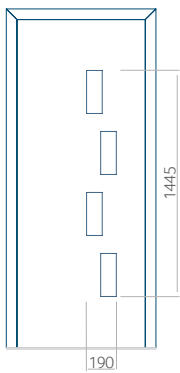

ALU: 1100x2300

WOOD: 840x2240

Panneau 77

Motif sans cadre INOX

Motif avec cadre INOX

Dimension minimale du panneau	Dimension maximale du panneau
PVC: 620x1650	PVC: 900x2150
ALU: 620x1650	ALU: 1100x2300
WOOD: 620x1650	WOOD: 840x2240

Panneau 78

Motif sans cadre INOX

Motif avec cadre INOX

Dimension minimale du panneau	Dimension maximale du panneau
PVC: 570x1650	PVC: 900x2150
ALU: 570x1650	ALU: 1100x2300
WOOD: 570x1650	WOOD: 840x2240

Panneau 79

Motif sans cadre INOX

Motif avec cadre INOX

Dimension minimale du panneau	Dimension maximale du panneau
PVC: 570x1650	PVC: 900x2150
ALU: 570x1650	ALU: 1100x2300
WOOD: 570x1650	WOOD: 840x2240

Panneau 80

Motif sans cadre INOX