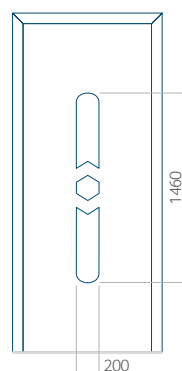

Panneau 02

Motif sans cadre INOX

Motif avec cadre INOX

Dimension minimale du panneau	Dimension maximale du panneau
PVC: 570x1650	PVC: 900x2150
ALU: 570x1650	ALU: 1100x2300
WOOD: 570x1650	WOOD: 840x2240

Panneau 03

Motif sans cadre INOX

Motif avec cadre INOX

Dimension minimale du panneau	Dimension maximale du panneau
PVC: 570x1750	PVC: 900x2150
ALU: 570x1750	ALU: 1100x2300
WOOD: 570x1750	WOOD: 840x2240

Panneau 04

Motif sans cadre INOX

Motif avec cadre INOX

Dimension minimale du panneau	Dimension maximale du panneau
PVC: 590x1650	PVC: 900x2150
ALU: 590x1650	ALU: 1100x2300
WOOD: 590x1650	WOOD: 840x2240

Panneau 05

Motif sans cadre INOX

Motif avec cadre INOX

Dimension minimale du panneau	Dimension maximale du panneau
PVC: 590x1650	PVC: 900x2150
ALU: 590x1650	ALU: 1100x2300
WOOD: 590x1650	WOOD: 840x2240

Panneau 06

Motif sans cadre INOX

Motif avec cadre INOX

Dimension minimale du panneau	Dimension maximale du panneau
PVC: 370x1650	PVC: 900x2150
ALU: 370x1650	ALU: 1100x2300
WOOD: 370x1650	WOOD: 840x2240