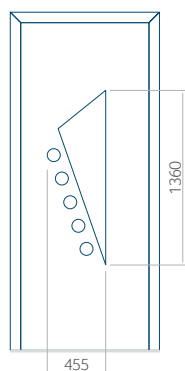

Dimension minimale du panneau	Dimension maximale du panneau
PVC: 570x1650	PVC: 900x2150
ALU: 570x1650	ALU: 1100x2300
WOOD: 570x1650	WOOD: 840x2240

Panneau 11

Motif sans cadre INOX

Motif avec cadre INOX

Dimension minimale du panneau	Dimension maximale du panneau
PVC: 570x1650	PVC: 900x2150
ALU: 570x1650	ALU: 1100x2300
WOOD: 570x1650	WOOD: 840x2240

Motif avec cadre INOX

Dimension minimale du panneau	Dimension maximale du panneau
PVC: 570x1650	PVC: 900x2150
ALU: 570x1650	ALU: 1100x2300
WOOD: 570x1650	WOOD: 840x2240

Panneau 15

Motif sans cadre INOX

Motif avec cadre INOX

Dimension minimale du panneau	Dimension maximale du panneau
PVC: 570x1650	PVC: 900x2150
ALU: 570x1650	ALU: 1100x2300
WOOD: 570x1650	WOOD: 840x2240

Panneau 16

Motif sans cadre INOX

Motif avec cadre INOX

Dimension minimale du panneau	Dimension maximale du panneau
PVC: 600x1650	PVC: 900x2150
ALU: 600x1650	ALU: 1100x2300
WOOD: 600x1650	WOOD: 840x2240

Panneau 17

Motif sans cadre INOX

Motif avec cadre INOX

Dimension minimale du panneau	Dimension maximale du panneau
PVC: 570x1650	PVC: 900x2150
ALU: 570x1650	ALU: 1100x2300
WOOD: 570x1650	WOOD: 840x2240

Panneau 18