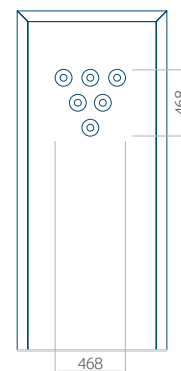

Motif avec cadre INOX