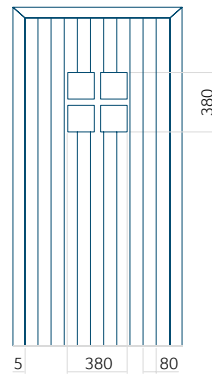

Motif sans cadre INOX