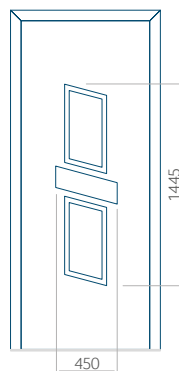

Motif sans cadre INOX

Motif avec cadre INOX

Dimension minimale du panneau	Dimension maximale du panneau
PVC: 600x1650	PVC: 900x2150
ALU: 600x1650	ALU: 1100x2300
WOOD: 600x1650	WOOD: 840x2240

Panneau 66

Motif sans cadre INOX

Motif avec cadre INOX

Dimension minimale du panneau	Dimension maximale du panneau
PVC: 370x1650	PVC: 900x2150
ALU: 370x1650	ALU: 1100x2300
WOOD: 370x1650	WOOD: 840x2240

Panneau 67

Motif sans cadre INOX

Motif avec cadre INOX

Dimension minimale du panneau	Dimension maximale du panneau
PVC: 570x1650	PVC: 900x2150
ALU: 570x1650	ALU: 1100x2300
WOOD: 570x1650	WOOD: 840x2240

Panneau 68

Motif sans cadre INOX

Motif avec cadre INOX

Dimension minimale du panneau	Dimension maximale du panneau
PVC: 570x1650	PVC: 900x2150
ALU: 570x1650	ALU: 1100x2300
WOOD: 570x1650	WOOD: 840x2240