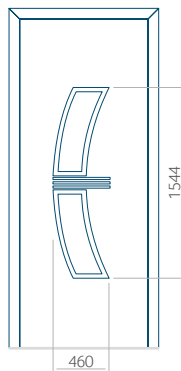

Dimension minimale du panneau	Dimension maximale du panneau
PVC: 580x1750	PVC: 900x2150
ALU: 580x1750	ALU: 1100x2300
WOOD: 580x1750	WOOD: 840x2240

Panneau 44

Motif sans cadre INOX

Motif avec cadre INOX

Dimension minimale du panneau	Dimension maximale du panneau
PVC: 570x1650	PVC: 900x2150
ALU: 570x1650	ALU: 1100x2300
WOOD: 570x1650	WOOD: 840x2240

Motif sans cadre INOX

Motif avec cadre INOX

Dimension minimale du panneau	Dimension maximale du panneau
PVC: 570x1650	PVC: 900x2150
ALU: 570x1650	ALU: 1100x2300
WOOD: 570x1650	WOOD: 840x2240

Panneau 47

Motif sans cadre INOX

Motif avec cadre INOX

Dimension minimale du panneau	Dimension maximale du panneau
PVC: 570x1650	PVC: 900x2150
ALU: 570x1650	ALU: 1100x2300
WOOD: 570x1650	WOOD: 840x2240

Panneau 48

Motif sans cadre INOX

Motif avec cadre INOX

Dimension minimale du panneau	Dimension maximale du panneau
PVC: 640x1650	PVC: 900x2150
ALU: 640x1650	ALU: 1100x2300
WOOD: 640x1650	WOOD: 840x2240

Panneau 49

Motif sans cadre INOX

Motif avec cadre INOX

Dimension minimale du panneau	Dimension maximale du panneau
PVC: 590x1650	PVC: 900x2150
ALU: 590x1650	ALU: 1100x2300
WOOD: 590x1650	WOOD: 840x2240