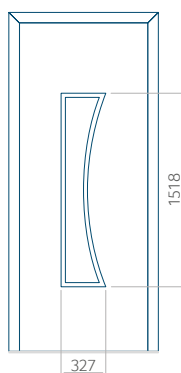

Dimension minimale du panneau	Dimension maximale du panneau
PVC: 570x1650	PVC: 900x2150
ALU: 570x1650	ALU: 1100x2300
WOOD: 570x1650	WOOD: 840x2240

Panneau 16

Motif sans cadre INOX

Motif avec cadre INOX

Dimension minimale du panneau	Dimension maximale du panneau
PVC: 600x1650	PVC: 900x2150
ALU: 600x1650	ALU: 1100x2300
WOOD: 600x1650	WOOD: 840x2240

Dimension minimale du panneau	Dimension maximale du panneau
PVC: 660x1650	PVC: 900x2150
ALU: 660x1650	ALU: 1100x2300
WOOD: 660x1650	WOOD: 840x2240

Panneau 21

Motif sans cadre INOX

Motif avec cadre INOX

Dimension minimale du panneau

ALU: 1100x2300

WOOD: 840x2240

Panneau 23

Motif sans cadre INOX

Motif avec cadre INOX

Dimension minimale du panneau	Dimension maximale du panneau
PVC: 570x1650	PVC: 900x2150
ALU: 570x1650	ALU: 1100x2300
WOOD: 570x1650	WOOD: 840x2240

Panneau 24

Motif sans cadre INOX

Motif avec cadre INOX

Dimension minimale du panneau	Dimension maximale du panneau
PVC: 590x1650	PVC: 900x2150
ALU: 590x1650	ALU: 1100x2300
WOOD: 590x1650	WOOD: 840x2240

Panneau 25