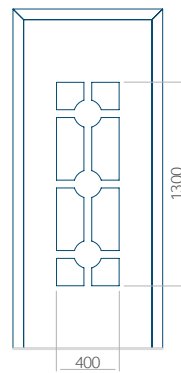

Motif sans cadre INOX

Motif avec cadre INOX

Dimension minimale du panneau	Dimension maximale du panneau
PVC: 570x1650	PVC: 900x2150
ALU: 570x1650	ALU: 1100x2300
WOOD: 570x1650	WOOD: 840x2240

Panneau 102

Motif sans cadre INOX