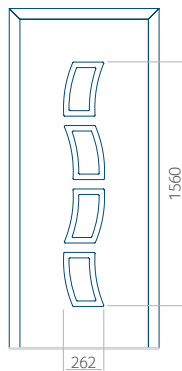

Dimension minimale du panneau	Dimension maximale du panneau
PVC: 570x1650	PVC: 900x2150
ALU: 570x1650	ALU: 1100x2300
WOOD: 570x1650	WOOD: 840x2240

Panneau 82

Motif sans cadre INOX

Motif avec cadre INOX

Dimension minimale du panneau	Dimension maximale du panneau
PVC: 630x1650	PVC: 900x2150
ALU: 630x1650	ALU: 1100x2300
WOOD: 630x1650	WOOD: 840x2240

Motif sans cadre INOX

Motif avec cadre INOX

Dimension minimale du panneau	Dimension maximale du panneau
PVC: 570x1650	PVC: 900x2150
ALU: 570x1650	ALU: 1100x2300
WOOD: 570x1650	WOOD: 840x2240

Panneau 85

Motif sans cadre INOX

Motif avec cadre INOX

Dimension minimale du panneau	Dimension maximale du panneau
PVC: 420x1650	PVC: 900x2150
ALU: 420x1650	ALU: 1100x2300
WOOD: 420x1650	WOOD: 840x2240

Panneau 86

Motif sans cadre INOX

Motif avec cadre INOX