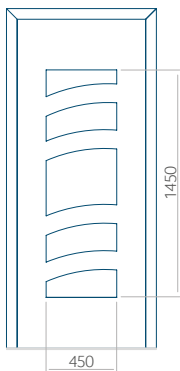

Motif sans cadre INOX