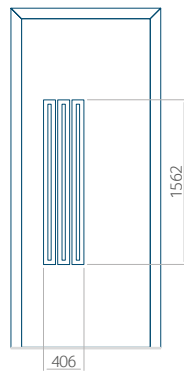

Dimension minimale du panneau	Dimension maximale du panneau
PVC: 570x1650	PVC: 900x2150
ALU: 570x1650	ALU: 1100x2300
WOOD: 570x1650	WOOD: 840x2240

Panneau 34

Motif sans cadre INOX

Motif avec cadre INOX

Dimension minimale du panneau	Dimension maximale du panneau
PVC: 570x1650	PVC: 900x2150
ALU: 570x1650	ALU: 1100x2300
WOOD: 570x1650	WOOD: 840x2240

Motif avec cadre INOX

Dimension minimale du panneau	Dimension maximale du panneau
PVC: 570x1650	PVC: 900x2150
ALU: 570x1650	ALU: 1100x2300
WOOD: 570x1650	WOOD: 840x2240

Panneau 38

Motif sans cadre INOX

Motif avec cadre INOX

Dimension minimale du panneau	Dimension maximale du panneau
PVC: 570x1650	PVC: 900x2150
ALU: 570x1650	ALU: 1100x2300
WOOD: 570x1650	WOOD: 840x2240

Panneau 39

Motif sans cadre INOX

Motif avec cadre INOX

Dimension minimale du panneau	Dimension maximale du panneau
PVC: 600x1650	PVC: 900x2150
ALU: 600x1650	ALU: 1100x2300
WOOD: 600x1650	WOOD: 840x2240

Panneau 40

Motif sans cadre INOX

Motif avec cadre INOX

Dimension minimale du panneau	Dimension maximale du panneau
PVC: 370x1650	PVC: 900x2150
ALU: 370x1650	ALU: 1100x2300
WOOD: 370x1650	WOOD: 840x2240

Panneau 41