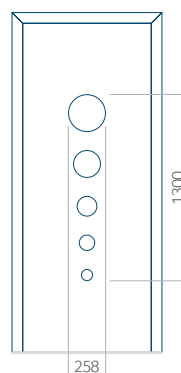

ALU: 1100x2300

WOOD: 840x2240

Panneau 77

Motif sans cadre INOX

Motif avec cadre INOX

Dimension minimale du panneau	Dimension maximale du panneau
PVC: 620x1650	PVC: 900x2150
ALU: 620x1650	ALU: 1100x2300
WOOD: 620x1650	WOOD: 840x2240

Panneau 78

Motif sans cadre INOX

Motif avec cadre INOX

Dimension minimale du panneau	Dimension maximale du panneau
PVC: 570x1650	PVC: 900x2150
ALU: 570x1650	ALU: 1100x2300
WOOD: 570x1650	WOOD: 840x2240

Panneau 79