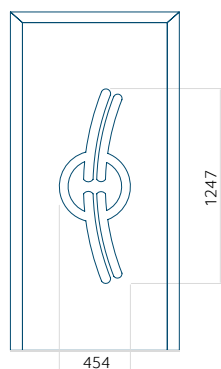

Dimension minimale du panneau	Dimension maximale du panneau
PVC: 590x1650	PVC: 900x2150
ALU: 590x1650	ALU: 1100x2300
WOOD: 590x1650	WOOD: 840x2240

Panneau 06

Motif sans cadre INOX

Motif avec cadre INOX

Dimension minimale du panneau	Dimension maximale du panneau
PVC: 370x1650	PVC: 900x2150
ALU: 370x1650	ALU: 1100x2300
WOOD: 370x1650	WOOD: 840x2240

Motif sans cadre INOX

Motif avec cadre INOX

Dimension minimale du panneau	Dimension maximale du panneau
PVC: 570x1650	PVC: 900x2150
ALU: 570x1650	ALU: 1100x2300
WOOD: 570x1650	WOOD: 840x2240

Panneau 09

Motif sans cadre INOX

Motif avec cadre INOX

Dimension minimale du panneau	Dimension maximale du panneau
PVC: 570x1650	PVC: 900x2150
ALU: 570x1650	ALU: 1100x2300
WOOD: 570x1650	WOOD: 840x2240

Panneau 10

Motif sans cadre INOX

Motif avec cadre INOX

Dimension minimale du panneau	Dimension maximale du panneau
PVC: 570x1650	PVC: 900x2150
ALU: 570x1650	ALU: 1100x2300
WOOD: 570x1650	WOOD: 840x2240

Panneau 11

Motif sans cadre INOX

Motif avec cadre INOX

Dimension minimale du panneau	Dimension maximale du panneau
PVC: 570x1650	PVC: 900x2150
ALU: 570x1650	ALU: 1100x2300
WOOD: 570x1650	WOOD: 840x2240