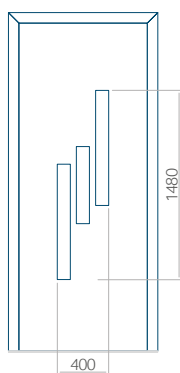

Motif avec cadre INOX

Dimension minimale du panneau	Dimension maximale du panneau
PVC: 570x1650	PVC: 900x2150
ALU: 570x1650	ALU: 1100x2300
WOOD: 570x1650	WOOD: 840x2240

Panneau 15

Motif sans cadre INOX

Motif avec cadre INOX

Dimension minimale du panneau	Dimension maximale du panneau
PVC: 570x1650	PVC: 900x2150
ALU: 570x1650	ALU: 1100x2300
WOOD: 570x1650	WOOD: 840x2240

Panneau 16

Motif sans cadre INOX

Motif avec cadre INOX

Dimension minimale du panneau	Dimension maximale du panneau
PVC: 600x1650	PVC: 900x2150
ALU: 600x1650	ALU: 1100x2300
WOOD: 600x1650	WOOD: 840x2240