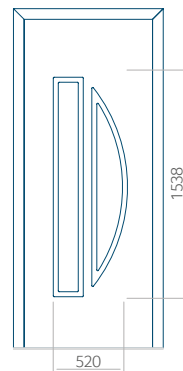

Motif avec cadre INOX

Dimension minimale du panneau	Dimension maximale du panneau
PVC: 420x1650	PVC: 900x2150
ALU: 420x1650	ALU: 1100x2300
WOOD: 420x1650	WOOD: 840x2240

Panneau 86

Motif sans cadre INOX

Motif avec cadre INOX

Dimension minimale du panneau	Dimension maximale du panneau
PVC: 610x1650	PVC: 900x2150
ALU: 610x1650	ALU: 1100x2300
WOOD: 610x1650	WOOD: 840x2240

Panneau 87

Motif sans cadre INOX

Motif avec cadre INOX

Dimension minimale du panneau