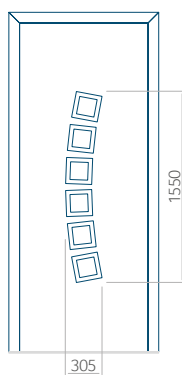

Motif avec cadre INOX

Dimension minimale du panneau	Dimension maximale du panneau
PVC: 570x1650	PVC: 900x2150
ALU: 570x1650	ALU: 1100x2300
WOOD: 570x1650	WOOD: 840x2240