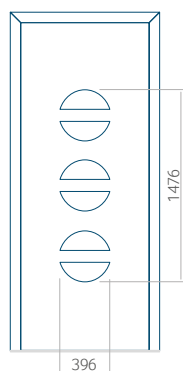

Motif avec cadre INOX

Dimension minimale du panneau	Dimension maximale du panneau
PVC: 570x1650	PVC: 900x2150
ALU: 570x1650	ALU: 1100x2300
WOOD: 570x1650	WOOD: 840x2240

Panneau 10

Motif sans cadre INOX

Motif avec cadre INOX

Dimension minimale du panneau	Dimension maximale du panneau
PVC: 570x1650	PVC: 900x2150
ALU: 570x1650	ALU: 1100x2300
WOOD: 570x1650	WOOD: 840x2240

Panneau 11

Motif sans cadre INOX

Motif avec cadre INOX

Dimension minimale du panneau	Dimension maximale du panneau
PVC: 570x1650	PVC: 900x2150
ALU: 570x1650	ALU: 1100x2300
WOOD: 570x1650	WOOD: 840x2240

Panneau 12

Motif sans cadre INOX

Motif avec cadre INOX

Dimension minimale du panneau	Dimension maximale du panneau
PVC: 570x1650	PVC: 900x2150
ALU: 570x1650	ALU: 1100x2300
WOOD: 570x1650	WOOD: 840x2240

Panneau 13

Motif sans cadre INOX

Motif avec cadre INOX

Dimension minimale du panneau	Dimension maximale du panneau
PVC: 570x1650	PVC: 900x2150
ALU: 570x1650	ALU: 1100x2300
WOOD: 570x1650	WOOD: 840x2240

Panneau 14

Motif sans cadre INOX