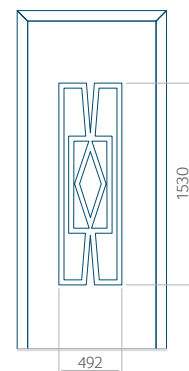

Panneau 02

Motif sans cadre INOX

Motif avec cadre INOX

Dimension minimale du panneau	Dimension maximale du panneau
PVC: 570x1650	PVC: 900x2150
ALU: 570x1650	ALU: 1100x2300
WOOD: 570x1650	WOOD: 840x2240

Panneau 03

Motif sans cadre INOX

Motif avec cadre INOX

Dimension minimale du panneau	Dimension maximale du panneau
PVC: 570x1750	PVC: 900x2150
ALU: 570x1750	ALU: 1100x2300
WOOD: 570x1750	WOOD: 840x2240

Panneau 04

Motif sans cadre INOX

Motif avec cadre INOX

Dimension minimale du panneau	Dimension maximale du panneau
PVC: 590x1650	PVC: 900x2150
ALU: 590x1650	ALU: 1100x2300
WOOD: 590x1650	WOOD: 840x2240

Panneau 05

Motif sans cadre INOX

Motif avec cadre INOX

Dimension minimale du panneau	Dimension maximale du panneau
PVC: 590x1650	PVC: 900x2150
ALU: 590x1650	ALU: 1100x2300
WOOD: 590x1650	WOOD: 840x2240

Panneau 06

Motif sans cadre INOX

Motif avec cadre INOX

Dimension minimale du panneau	Dimension maximale du panneau
PVC: 370x1650	PVC: 900x2150
ALU: 370x1650	ALU: 1100x2300
WOOD: 370x1650	WOOD: 840x2240