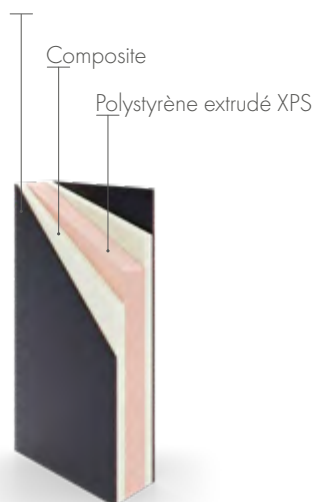

Remplissage de panneaux

Nous proposons des panneaux avec trois types de remplissage - mousse de polyuréthane, contreplaqué ou polystyrène extrudé XPS. Chacun d'entre eux se décline dans trois épaisseurs de 24, 36 ou 48 mm. En fonction des préférences du client et des exigences techniques, les panneaux sont fabriqués en HPL ou en tôle d'aluminium. Nous plaquons les panneaux HPL et vernissons la tôle. Pour les portes en bois, nous proposons des panneaux d'une épaisseur de 24, 34 et 46 mm.

HPL - Aluminium