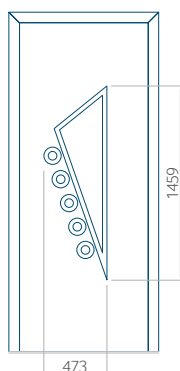

Motif avec cadre INOX

Dimension minimale du panneau	Dimension maximale du panneau
PVC: 570x1650	PVC: 900x2150
ALU: 570x1650	ALU: 1100x2300
WOOD: 570x1650	WOOD: 840x2240

Panneau 15

Motif sans cadre INOX

Motif avec cadre INOX

Dimension minimale du panneau	Dimension maximale du panneau
PVC: 570x1650	PVC: 900x2150
ALU: 570x1650	ALU: 1100x2300
WOOD: 570x1650	WOOD: 840x2240

Panneau 16

Motif sans cadre INOX

Motif avec cadre INOX

Dimension minimale du panneau	Dimension maximale du panneau
PVC: 600x1650	PVC: 900x2150
ALU: 600x1650	ALU: 1100x2300
WOOD: 600x1650	WOOD: 840x2240

Panneau 17

Motif sans cadre INOX

Motif avec cadre INOX

Dimension minimale du panneau	Dimension maximale du panneau
PVC: 570x1650	PVC: 900x2150
ALU: 570x1650	ALU: 1100x2300
WOOD: 570x1650	WOOD: 840x2240

Panneau 18