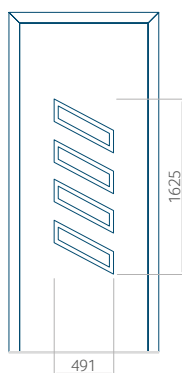

Motif avec cadre INOX

Dimension minimale du panneau	Dimension maximale du panneau
PVC: 570x1650	PVC: 900x2150
ALU: 570x1650	ALU: 1100x2300
WOOD: 570x1650	WOOD: 840x2240

Panneau 43

Motif sans cadre INOX

Motif avec cadre INOX

Dimension minimale du panneau	Dimension maximale du panneau
PVC: 580x1750	PVC: 900x2150
ALU: 580x1750	ALU: 1100x2300
WOOD: 580x1750	WOOD: 840x2240

Panneau 44

Motif sans cadre INOX

Motif avec cadre INOX

Dimension minimale du panneau	Dimension maximale du panneau
PVC: 570x1650	PVC: 900x2150
ALU: 570x1650	ALU: 1100x2300
WOOD: 570x1650	WOOD: 840x2240