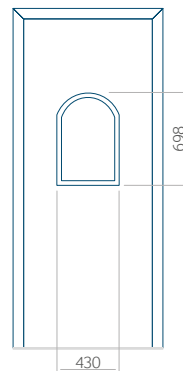

Motif avec cadre INOX