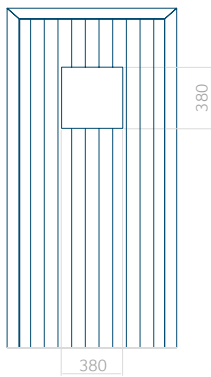

WOOD: -

Dimension maximale du panneau

PVC: 900 x 2150

ALU: 1100 x 2300

WOOD: -

Panneau 141

Motif sans cadre INOX

Motif avec cadre INOX