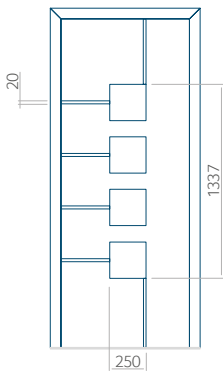

Motif avec cadre INOX

Dimension minimale du panneau	Dimension maximale du panneau
PVC: 570x1650	PVC: 900x2150
ALU: 570x1650	ALU: 1100x2300
-	-

Panneau 63

Motif sans cadre INOX

Motif avec cadre INOX

Dimension minimale du panneau	Dimension maximale du panneau
PVC: 500x1650	PVC: 900x2150
ALU: 500x1650	ALU: 1100x2300
WOOD: 500x1650	WOOD: 840x2240