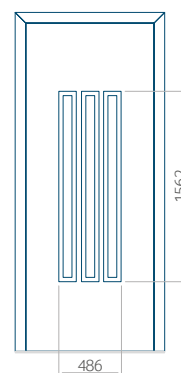

Dimension minimale du panneau	Dimension maximale du panneau
PVC: 570x1650	PVC: 900x2150
ALU: 570x1650	ALU: 1100x2300
WOOD: 570x1650	WOOD: 840x2240

Panneau 16

Motif sans cadre INOX

Motif avec cadre INOX

Dimension minimale du panneau	Dimension maximale du panneau
PVC: 600x1650	PVC: 900x2150
ALU: 600x1650	ALU: 1100x2300
WOOD: 600x1650	WOOD: 840x2240

ALU: 1100x2300

WOOD: 840x2240

Panneau 23

Motif sans cadre INOX

Motif avec cadre INOX

Dimension minimale du panneau	Dimension maximale du panneau
PVC: 570x1650	PVC: 900x2150
ALU: 570x1650	ALU: 1100x2300
WOOD: 570x1650	WOOD: 840x2240

Panneau 24

Motif sans cadre INOX

Motif avec cadre INOX

Dimension minimale du panneau	Dimension maximale du panneau
PVC: 590x1650	PVC: 900x2150
ALU: 590x1650	ALU: 1100x2300
WOOD: 590x1650	WOOD: 840x2240

Panneau 25