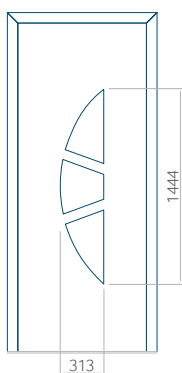

Dimension minimale du panneau	Dimension maximale du panneau
PVC: 570x1650	PVC: 900x2150
ALU: 570x1650	ALU: 1100x2300
WOOD: 570x1650	WOOD: 840x2240

Panneau 16

Motif sans cadre INOX

Motif avec cadre INOX

Dimension minimale du panneau	Dimension maximale du panneau
PVC: 600x1650	PVC: 900x2150
ALU: 600x1650	ALU: 1100x2300
WOOD: 600x1650	WOOD: 840x2240

Panneau 17

Motif sans cadre INOX

Motif avec cadre INOX

Dimension minimale du panneau	Dimension maximale du panneau
PVC: 570x1650	PVC: 900x2150
ALU: 570x1650	ALU: 1100x2300
WOOD: 570x1650	WOOD: 840x2240

Panneau 18

Motif sans cadre INOX

Motif avec cadre INOX

Dimension minimale du panneau	Dimension maximale du panneau
PVC: 570x1650	PVC: 900x2150
ALU: 570x1650	ALU: 1100x2300
WOOD: 570x1650	WOOD: 840x2240

Panneau 19

Motif sans cadre INOX

Motif avec cadre INOX

Dimension minimale du panneau	Dimension maximale du panneau
PVC: 570x1750	PVC: 900x2150
ALU: 570x1750	ALU: 1100x2300
WOOD: 570x1750	WOOD: 840x2240

Panneau 20

Motif sans cadre INOX

Motif avec cadre INOX