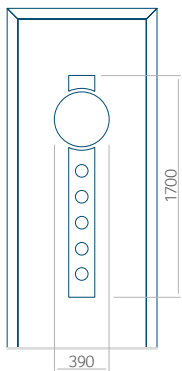

Motif sans cadre INOX