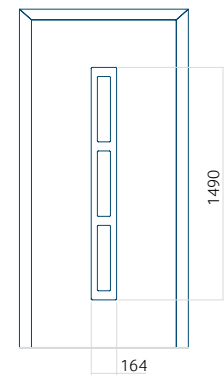

Motif avec cadre INOX

Dimension minimale du panneau	Dimension maximale du panneau
PVC: 570x1650	PVC: 900x2150
ALU: 570x1650	ALU: 1100x2300
WOOD: 570x1650	WOOD: 840x2240

Panneau 128

Motif sans cadre INOX

Motif avec cadre INOX

Dimension minimale du panneau	Dimension maximale du panneau
PVC: 370x1650	PVC: 900x2150
ALU: 370x1650	ALU: 1100x2300
WOOD: 370x1650	WOOD: 840x2240

Panneau 129

Motif sans cadre INOX

Motif avec cadre INOX

Dimension minimale du panneau	Dimension maximale du panneau
PVC: 370x1650	PVC: 900x2150
ALU: 370x1650	ALU: 1100x2300
WOOD: 370x1650	WOOD: 840x2240