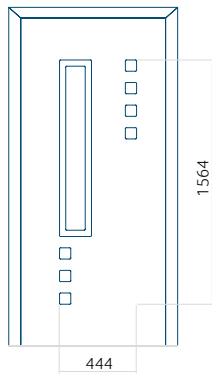

Motif avec cadre INOX

Dimension minimale du panneau	Dimension maximale du panneau
PVC: 570x1650	PVC: 900x2150
ALU: 570x1650	ALU: 1100x2300
WOOD: 570x1650	WOOD: 840x2240

Panneau 133

Motif sans cadre INOX

Motif avec cadre INOX