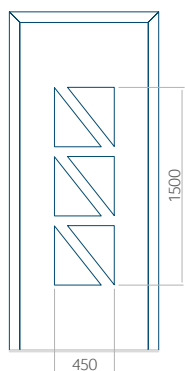

Panneau 02

Motif sans cadre INOX

Motif avec cadre INOX

Dimension minimale du panneau	Dimension maximale du panneau
PVC: 570x1650	PVC: 900x2150
ALU: 570x1650	ALU: 1100x2300
WOOD: 570x1650	WOOD: 840x2240

Panneau 03

Motif sans cadre INOX

Motif avec cadre INOX

Dimension minimale du panneau	Dimension maximale du panneau
PVC: 570x1750	PVC: 900x2150
ALU: 570x1750	ALU: 1100x2300
WOOD: 570x1750	WOOD: 840x2240

Panneau 04

Motif sans cadre INOX

Motif avec cadre INOX

Dimension minimale du panneau	Dimension maximale du panneau
PVC: 590x1650	PVC: 900x2150
ALU: 590x1650	ALU: 1100x2300
WOOD: 590x1650	WOOD: 840x2240

Panneau 05

Motif sans cadre INOX

Motif avec cadre INOX

Dimension minimale du panneau	Dimension maximale du panneau
PVC: 590x1650	PVC: 900x2150
ALU: 590x1650	ALU: 1100x2300
WOOD: 590x1650	WOOD: 840x2240

Panneau 06

Motif sans cadre INOX

Motif avec cadre INOX

Dimension minimale du panneau	Dimension maximale du panneau
PVC: 370x1650	PVC: 900x2150
ALU: 370x1650	ALU: 1100x2300
WOOD: 370x1650	WOOD: 840x2240