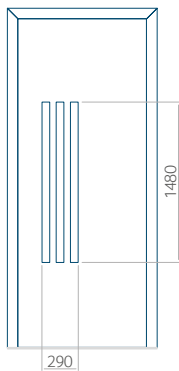

Motif avec cadre INOX

Dimension minimale du panneau	Dimension maximale du panneau
PVC: 570x1650	PVC: 900x2150
ALU: 570x1650	ALU: 1100x2300
WOOD: 570x1650	WOOD: 840x2240

Panneau 38

Motif sans cadre INOX

Motif avec cadre INOX

Dimension minimale du panneau	Dimension maximale du panneau
PVC: 570x1650	PVC: 900x2150
ALU: 570x1650	ALU: 1100x2300
WOOD: 570x1650	WOOD: 840x2240

Panneau 39

Motif sans cadre INOX

Motif avec cadre INOX

Dimension minimale du panneau	Dimension maximale du panneau
PVC: 600x1650	PVC: 900x2150
ALU: 600x1650	ALU: 1100x2300
WOOD: 600x1650	WOOD: 840x2240