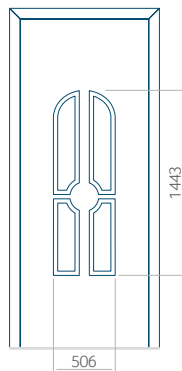

Panneau 24

Motif sans cadre INOX

Motif avec cadre INOX

Dimension minimale du panneau	Dimension maximale du panneau
PVC: 590x1650	PVC: 900x2150
ALU: 590x1650	ALU: 1100x2300
WOOD: 590x1650	WOOD: 840x2240

Panneau 25

Motif sans cadre INOX

Motif avec cadre INOX

Dimension minimale du panneau	Dimension maximale du panneau
PVC: 380x1650	PVC: 900x2150
ALU: 380x1650	ALU: 1100x2300
WOOD: 380x1650	WOOD: 840x2240

Panneau 26

Motif sans cadre INOX

Motif avec cadre INOX

Dimension minimale du panneau	Dimension maximale du panneau
PVC: 370x1650	PVC: 900x2150
ALU: 370x1650	ALU: 1100x2300
WOOD: 370x1650	WOOD: 840x2240

Panneau 27

Motif sans cadre INOX

Motif avec cadre INOX

Dimension minimale du panneau

PVC: 600x1650

ALU: 600x1650

WOOD: 600x1650

Dimension maximale du panneau

PVC: 900x2150

ALU: 1100x2300

WOOD: 840x2240