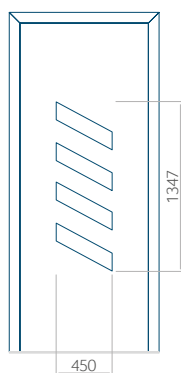

Motif avec cadre INOX

Dimension minimale du panneau	Dimension maximale du panneau
PVC: 570x1650	PVC: 900x2150
ALU: 570x1650	ALU: 1100x2300
WOOD: 570x1650	WOOD: 840x2240

Panneau 43

Motif sans cadre INOX

Motif avec cadre INOX

Dimension minimale du panneau	Dimension maximale du panneau
PVC: 580x1750	PVC: 900x2150
ALU: 580x1750	ALU: 1100x2300
WOOD: 580x1750	WOOD: 840x2240

Panneau 44

Motif sans cadre INOX

Motif avec cadre INOX

Dimension minimale du panneau	Dimension maximale du panneau
PVC: 570x1650	PVC: 900x2150
ALU: 570x1650	ALU: 1100x2300
WOOD: 570x1650	WOOD: 840x2240