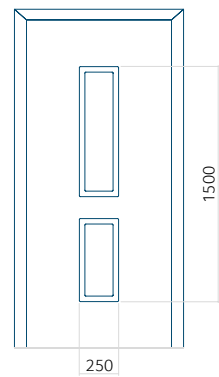

Motif avec cadre INOX