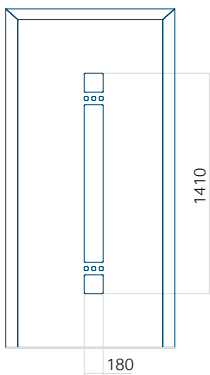

Motif sans cadre INOX