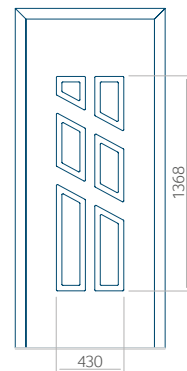

Motif avec cadre INOX