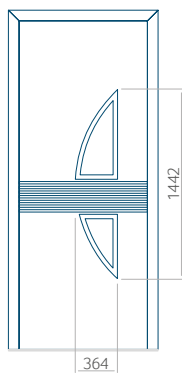

Dimension minimale du panneau	Dimension maximale du panneau
PVC: 640x1650	PVC: 900x2150
ALU: 640x1650	ALU: 1100x2300
WOOD: 640x1650	WOOD: 840x2240

Panneau 54

Motif sans cadre INOX

Motif avec cadre INOX

Dimension minimale du panneau	Dimension maximale du panneau
PVC: 370x1650	PVC: 900x2150
ALU: 370x1650	ALU: 1100x2300
WOOD: 370x1650	WOOD: 840x2240

Motif sans cadre INOX

Motif avec cadre INOX

Dimension minimale du panneau	Dimension maximale du panneau
PVC: 600x1650	PVC: 900x2150
ALU: 600x1650	ALU: 1100x2300
WOOD: 600x1650	WOOD: 840x2240

Panneau 57

Motif sans cadre INOX

Motif avec cadre INOX

Dimension minimale du panneau	Dimension maximale du panneau
PVC: 300x1650	PVC: 900x2150
ALU: 300x1650	ALU: 1100x2300
WOOD: 300x1650	WOOD: 840x2240

Panneau 58

Motif sans cadre INOX

Motif avec cadre INOX

Dimension minimale du panneau	Dimension maximale du panneau
PVC: 300x1650	PVC: 900x2150
ALU: 300x1650	ALU: 1100x2300
WOOD: 300x1650	WOOD: 840x2240

Panneau 59

Motif sans cadre INOX

Motif avec cadre INOX

Dimension minimale du panneau	Dimension maximale du panneau
PVC: 570x1650	PVC: 900x2150
ALU: 570x1650	ALU: 1100x2300
WOOD: 570x1650	WOOD: 840x2240