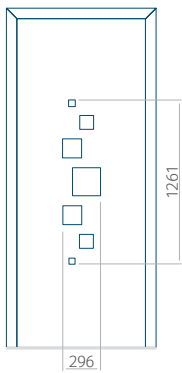

PVC: 900x2150

ALU: 1100x2300

WOOD: 840x2240

Panneau 29

Motif sans cadre INOX

Motif avec cadre INOX

Dimension minimale du panneau	Dimension maximale du panneau
PVC: 410x1650	PVC: 900x2150
ALU: 410x1650	ALU: 1100x2300
WOOD: 410x1650	WOOD: 840x2240

Panneau 30

Motif sans cadre INOX

Motif avec cadre INOX

Dimension minimale du panneau	Dimension maximale du panneau
PVC: 420x1650	PVC: 900x2150
ALU: 420x1650	ALU: 1100x2300
WOOD: 420x1650	WOOD: 840x2240

Panneau 31

Motif sans cadre INOX

Motif avec cadre INOX

Dimension minimale du panneau	Dimension maximale du panneau
PVC: 570x1650	PVC: 900x2150
ALU: 570x1650	ALU: 1100x2300
WOOD: 570x1650	WOOD: 840x2240

Panneau 32

Motif sans cadre INOX