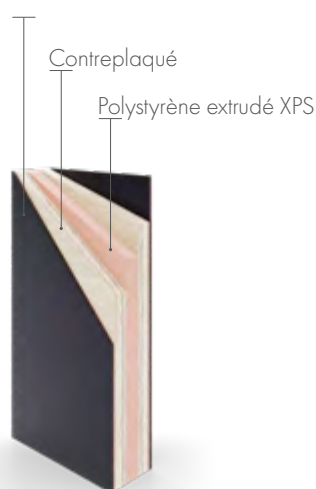

- PVC
- Aluminium (ALU)
- Bois (WOOD)

Remplissages de panneaux disponibles :

- composite + polystyrène extrudé XPS
- mousse
- contreplaqué + polystyrène extrudé XPS

Remplissage de panneaux

Nous proposons des panneaux avec trois types de remplissage - mousse de polyuréthane, contreplaqué ou polystyrène extrudé XPS. Chacun d'entre eux se décline dans trois épaisseurs de 24, 36 ou 48 mm. En fonction des préférences du client et des exigences techniques, les panneaux sont fabriqués en HPL ou en tôle d'aluminium. Nous plaquons les panneaux HPL et vernissons la tôle. Pour les portes en bois, nous proposons des panneaux d'une épaisseur de 24, 34 et 46 mm.

HPL - Aluminium

24 | 36 | 48 mm

PVC et ALU

HPL - Aluminium -

24 | 36 | 48 mm

PVC et ALU

HPL - Aluminium

24 | 36 | 48 mm

PVC et ALU

Contreplaqué replaqué
Mousse

24 | 34 | 46 mm

BOIS - WOOD

Vitrage de portes

En standard, le vitrage des panneaux de porte est en verre dépoli. Pour les panneaux de 24 mm d'épaisseur, nous utilisons du verre de sécurité à l'extérieur. Pour les panneaux de 36 et 48 mm d'épaisseur, le vitrage est en verre de sécurité des deux côtés.