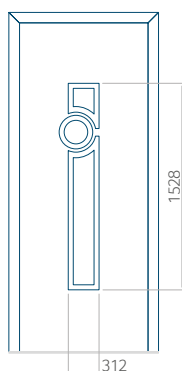

Dimension minimale du panneau	Dimension maximale du panneau
PVC: 570x1650	PVC: 900x2150
ALU: 570x1650	ALU: 1100x2300
WOOD: 570x1650	WOOD: 840x2240

Panneau 11

Motif sans cadre INOX

Motif avec cadre INOX

Dimension minimale du panneau	Dimension maximale du panneau
PVC: 570x1650	PVC: 900x2150
ALU: 570x1650	ALU: 1100x2300
WOOD: 570x1650	WOOD: 840x2240

Motif avec cadre INOX

Dimension minimale du panneau	Dimension maximale du panneau
PVC: 570x1650	PVC: 900x2150
ALU: 570x1650	ALU: 1100x2300
WOOD: 570x1650	WOOD: 840x2240

Panneau 33

Motif sans cadre INOX

Motif avec cadre INOX

Dimension minimale du panneau	Dimension maximale du panneau
PVC: 570x1650	PVC: 900x2150
ALU: 570x1650	ALU: 1100x2300
WOOD: 570x1650	WOOD: 840x2240

Panneau 34

Motif sans cadre INOX

Motif avec cadre INOX

Dimension minimale du panneau	Dimension maximale du panneau
PVC: 570x1650	PVC: 900x2150
ALU: 570x1650	ALU: 1100x2300
WOOD: 570x1650	WOOD: 840x2240