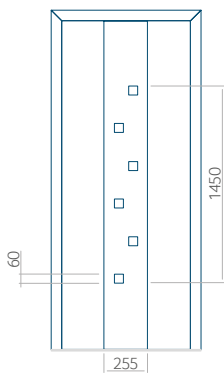

Dimension minimale du panneau	Dimension maximale du panneau
PVC: 570x1650	PVC: 900x2150
ALU: 570x1650	ALU: 1100x2300
WOOD: 570x1650	WOOD: 840x2240

Panneau 68

Motif sans cadre INOX

Motif avec cadre INOX

Dimension minimale du panneau	Dimension maximale du panneau
PVC: 570x1650	PVC: 900x2150
ALU: 570x1650	ALU: 1100x2300
WOOD: 570x1650	WOOD: 840x2240

Panneau 69

Motif sans cadre INOX

Motif avec cadre INOX

Dimension minimale du panneau	Dimension maximale du panneau
PVC: 370x1650	PVC: 900x2150
ALU: 370x1650	ALU: 1100x2300
WOOD: 370x1650	WOOD: 840x2240

Panneau 70

Motif sans cadre INOX

Motif avec cadre INOX

Dimension minimale du panneau	Dimension maximale du panneau
PVC: 570x1650	PVC: 900x2150
ALU: 570x1650	ALU: 1100x2300
WOOD: 570x1650	WOOD: 840x2240

Panneau 71

Motif sans cadre INOX