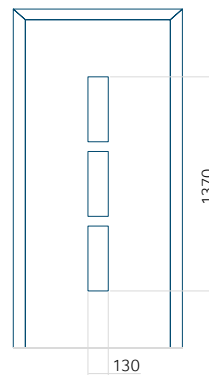

Motif avec cadre INOX

Dimension minimale du panneau	Dimension maximale du panneau
PVC: 570x1650	PVC: 900x2150
ALU: 570x1650	ALU: 1100x2300
WOOD: 570x1650	WOOD: 840x2240

Panneau 128

Motif sans cadre INOX

Motif avec cadre INOX

Dimension minimale du panneau	Dimension maximale du panneau
PVC: 370x1650	PVC: 900x2150
ALU: 370x1650	ALU: 1100x2300
WOOD: 370x1650	WOOD: 840x2240

Panneau 129

Motif sans cadre INOX

Motif avec cadre INOX

Dimension minimale du panneau	Dimension maximale du panneau
PVC: 370x1650	PVC: 900x2150
ALU: 370x1650	ALU: 1100x2300
WOOD: 370x1650	WOOD: 840x2240