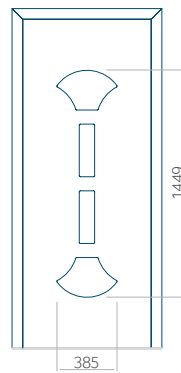

Panneau 78

Motif sans cadre INOX

Motif avec cadre INOX

Dimension minimale du panneau	Dimension maximale du panneau
PVC: 570x1650	PVC: 900x2150
ALU: 570x1650	ALU: 1100x2300
WOOD: 570x1650	WOOD: 840x2240

Panneau 79

Motif sans cadre INOX

Motif avec cadre INOX

Dimension minimale du panneau	Dimension maximale du panneau
PVC: 570x1650	PVC: 900x2150
ALU: 570x1650	ALU: 1100x2300
WOOD: 570x1650	WOOD: 840x2240

Panneau 80

Motif sans cadre INOX