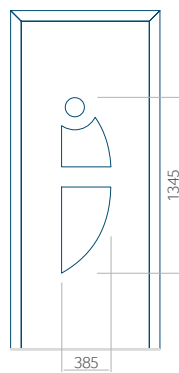

Motif sans cadre INOX