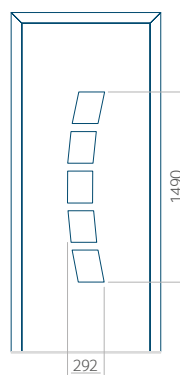

Dimension minimale du panneau	Dimension maximale du panneau
PVC: 570x1650	PVC: 900x2150
ALU: 570x1650	ALU: 1100x2300
WOOD: 570x1650	WOOD: 840x2240

Panneau 39

Motif sans cadre INOX

Motif avec cadre INOX

Dimension minimale du panneau	Dimension maximale du panneau
PVC: 600x1650	PVC: 900x2150
ALU: 600x1650	ALU: 1100x2300
WOOD: 600x1650	WOOD: 840x2240

Panneau 40

Motif sans cadre INOX

Motif avec cadre INOX

Dimension minimale du panneau	Dimension maximale du panneau
PVC: 370x1650	PVC: 900x2150
ALU: 370x1650	ALU: 1100x2300
WOOD: 370x1650	WOOD: 840x2240

Panneau 41

Motif sans cadre INOX

Motif avec cadre INOX

Dimension minimale du panneau	Dimension maximale du panneau
PVC: 570x1650	PVC: 900x2150
ALU: 570x1650	ALU: 1100x2300
WOOD: 570x1650	WOOD: 840x2240

Panneau 42

Motif sans cadre INOX

Motif avec cadre INOX

Dimension minimale du panneau	Dimension maximale du panneau
PVC: 570x1650	PVC: 900x2150
ALU: 570x1650	ALU: 1100x2300
WOOD: 570x1650	WOOD: 840x2240

Panneau 43

Motif sans cadre INOX

Motif avec cadre INOX