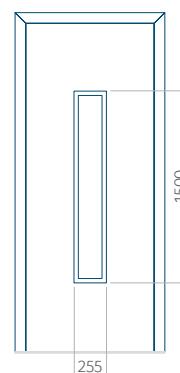

Dimension minimale du panneau	Dimension maximale du panneau
PVC: 640x1650	PVC: 900x2150
ALU: 640x1650	ALU: 1100x2300
WOOD: 640x1650	WOOD: 840x2240

Panneau 49

Motif sans cadre INOX

Motif avec cadre INOX

Dimension minimale du panneau	Dimension maximale du panneau
PVC: 590x1650	PVC: 900x2150
ALU: 590x1650	ALU: 1100x2300
WOOD: 590x1650	WOOD: 840x2240

Motif avec cadre INOX

Dimension minimale du panneau	Dimension maximale du panneau
PVC: 620x1650	PVC: 900x2150
ALU: 620x1650	ALU: 1100x2300
WOOD: 620x1650	WOOD: 840x2240

Panneau 53

Motif sans cadre INOX

Motif avec cadre INOX

Dimension minimale du panneau	Dimension maximale du panneau
PVC: 640x1650	PVC: 900x2150
ALU: 640x1650	ALU: 1100x2300
WOOD: 640x1650	WOOD: 840x2240

Panneau 54

Motif sans cadre INOX

Motif avec cadre INOX

Dimension minimale du panneau	Dimension maximale du panneau
PVC: 370x1650	PVC: 900x2150
ALU: 370x1650	ALU: 1100x2300
WOOD: 370x1650	WOOD: 840x2240

Panneau 55

Motif sans cadre INOX

Motif avec cadre INOX

Dimension minimale du panneau	Dimension maximale du panneau
PVC: 570x1650	PVC: 900x2150
ALU: 570x1650	ALU: 1100x2300
WOOD: 570x1650	WOOD: 840x2240

Panneau 56