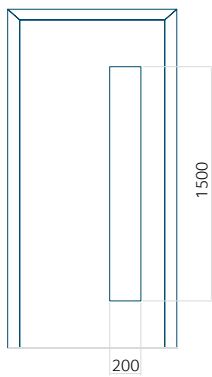

PVC: 900x2150

ALU: 1100x2300

-

Panneau 135

Motif sans cadre INOX

Motif avec cadre INOX

Dimension minimale du panneau	Dimension maximale du panneau
PVC: 600x1650	PVC: 900x2150
ALU: 600x1650	ALU: 1100x2300
WOOD: 600x1650	WOOD: 840x2240