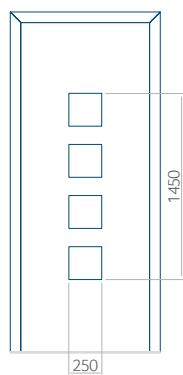

Dimension minimale du panneau	Dimension maximale du panneau
PVC: 590x1650	PVC: 900x2150
ALU: 590x1650	ALU: 1100x2300
WOOD: 590x1650	WOOD: 840x2240

Panneau 06

Motif sans cadre INOX

Motif avec cadre INOX

Dimension minimale du panneau	Dimension maximale du panneau
PVC: 370x1650	PVC: 900x2150
ALU: 370x1650	ALU: 1100x2300
WOOD: 370x1650	WOOD: 840x2240

ALU: 1100x2300

WOOD: 840x2240

Panneau 23

Motif sans cadre INOX

Motif avec cadre INOX

Dimension minimale du panneau	Dimension maximale du panneau
PVC: 570x1650	PVC: 900x2150
ALU: 570x1650	ALU: 1100x2300
WOOD: 570x1650	WOOD: 840x2240

Panneau 24

Motif sans cadre INOX

Motif avec cadre INOX

Dimension minimale du panneau	Dimension maximale du panneau
PVC: 590x1650	PVC: 900x2150
ALU: 590x1650	ALU: 1100x2300
WOOD: 590x1650	WOOD: 840x2240

Panneau 25

Motif sans cadre INOX

Motif avec cadre INOX

Dimension minimale du panneau	Dimension maximale du panneau
PVC: 380x1650	PVC: 900x2150
ALU: 380x1650	ALU: 1100x2300
WOOD: 380x1650	WOOD: 840x2240

Panneau 26

Motif sans cadre INOX