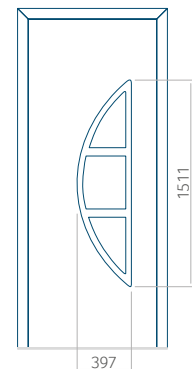

Motif avec cadre INOX

Dimension minimale du panneau	Dimension maximale du panneau
PVC: 620x1650	PVC: 900x2150
ALU: 620x1650	ALU: 1100x2300
WOOD: 620x1650	WOOD: 840x2240

Panneau 53

Motif sans cadre INOX

Motif avec cadre INOX

Dimension minimale du panneau	Dimension maximale du panneau
PVC: 640x1650	PVC: 900x2150
ALU: 640x1650	ALU: 1100x2300
WOOD: 640x1650	WOOD: 840x2240

Panneau 54

Motif sans cadre INOX

Motif avec cadre INOX

Dimension minimale du panneau	Dimension maximale du panneau
PVC: 370x1650	PVC: 900x2150
ALU: 370x1650	ALU: 1100x2300
WOOD: 370x1650	WOOD: 840x2240

Panneau 55

Motif sans cadre INOX

Motif avec cadre INOX

Dimension minimale du panneau	Dimension maximale du panneau
PVC: 570x1650	PVC: 900x2150
ALU: 570x1650	ALU: 1100x2300
WOOD: 570x1650	WOOD: 840x2240

Panneau 56

Motif sans cadre INOX

Motif avec cadre INOX

Dimension minimale du panneau	Dimension maximale du panneau
PVC: 600x1650	PVC: 900x2150
ALU: 600x1650	ALU: 1100x2300
WOOD: 600x1650	WOOD: 840x2240

Panneau 57

Motif sans cadre INOX