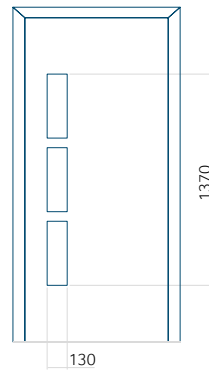

Motif avec cadre INOX

Dimension minimale du panneau	Dimension maximale du panneau
PVC: 370x1650	PVC: 900x2150
ALU: 370x1650	ALU: 1100x2300
WOOD: 370x1650	WOOD: 840x2240

Panneau 118

Motif sans cadre INOX

Motif avec cadre INOX

Dimension minimale du panneau	Dimension maximale du panneau
PVC: 560x1650	PVC: 900x2150
ALU: 560x1650	ALU: 1100x2300
WOOD: 560x1650	WOOD: 840x2240

Panneau 119

Motif sans cadre INOX

Motif avec cadre INOX

Dimension minimale du panneau	Dimension maximale du panneau
PVC: 570x1650	PVC: 900x2150
ALU: 570x1650	ALU: 1100x2300
WOOD: 570x1650	WOOD: 840x2240