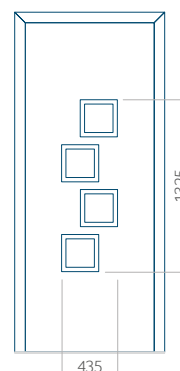

Dimension minimale du panneau	Dimension maximale du panneau
PVC: 590x1650	PVC: 900x2150
ALU: 590x1650	ALU: 1100x2300
WOOD: 590x1650	WOOD: 840x2240

Panneau 06

Motif sans cadre INOX

Motif avec cadre INOX

Dimension minimale du panneau	Dimension maximale du panneau
PVC: 370x1650	PVC: 900x2150
ALU: 370x1650	ALU: 1100x2300
WOOD: 370x1650	WOOD: 840x2240

Dimension minimale du panneau	Dimension maximale du panneau
PVC: 570x1650	PVC: 900x2150
ALU: 570x1650	ALU: 1100x2300
WOOD: 570x1650	WOOD: 840x2240

Panneau 16

Motif sans cadre INOX

Motif avec cadre INOX

Dimension minimale du panneau	Dimension maximale du panneau
PVC: 600x1650	PVC: 900x2150
ALU: 600x1650	ALU: 1100x2300
WOOD: 600x1650	WOOD: 840x2240

Panneau 17

Motif sans cadre INOX

Motif avec cadre INOX

Dimension minimale du panneau	Dimension maximale du panneau
PVC: 570x1650	PVC: 900x2150
ALU: 570x1650	ALU: 1100x2300
WOOD: 570x1650	WOOD: 840x2240

Panneau 18

Motif sans cadre INOX

Motif avec cadre INOX

Dimension minimale du panneau	Dimension maximale du panneau
PVC: 570x1650	PVC: 900x2150
ALU: 570x1650	ALU: 1100x2300
WOOD: 570x1650	WOOD: 840x2240

Panneau 19

Motif sans cadre INOX