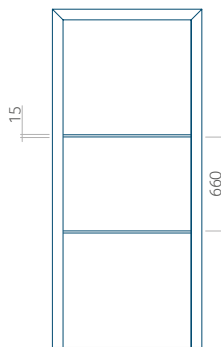

Dimension minimale du panneau	Dimension maximale du panneau
PVC: 570x1650	PVC: 900x2150
ALU: 570x1650	ALU: 1100x2300
WOOD: 570x1650	WOOD: 840x2240

Panneau 104

Motif sans cadre INOX

Motif avec cadre INOX

Dimension minimale du panneau	Dimension maximale du panneau
PVC: 390x1650	PVC: 900x2150
ALU: 390x1650	ALU: 1100x2300
WOOD: 390x1650	WOOD: 840x2240

Panneau 105

Motif sans cadre INOX

Motif avec cadre INOX

Dimension minimale du panneau	Dimension maximale du panneau
PVC: 570x1650	PVC: 900x2150
ALU: 570x1650	ALU: 1100x2300
WOOD: 570x1650	WOOD: 840x2240

Panneau 106

Motif sans cadre INOX

Motif avec cadre INOX

Dimension minimale du panneau	Dimension maximale du panneau
PVC: 370x1650	PVC: 900x2150
ALU: 370x1650	ALU: 1100x2300
WOOD: 370x1650	WOOD: 840x2240

Panneau 107

Motif sans cadre INOX

Motif avec cadre INOX

Dimension minimale du panneau	Dimension maximale du panneau
PVC: 300x1650	PVC: 900x2150
ALU: 300x1650	ALU: 1100x2300
WOOD: 300x1650	WOOD: 840x2240

Panneau 108

Motif sans cadre INOX

Motif avec cadre INOX