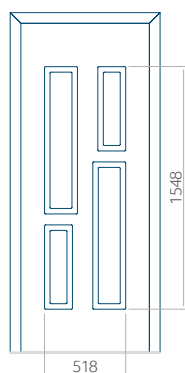

Motif avec cadre INOX

Dimension minimale du panneau	Dimension maximale du panneau
PVC: 610x1650	PVC: 900x2150
ALU: 610x1650	ALU: 1100x2300
WOOD: 610x1650	WOOD: 840x2240