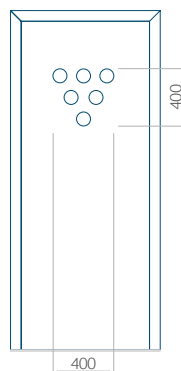

Motif sans cadre INOX