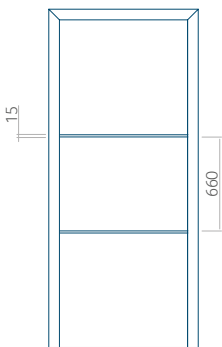

Dimension minimale du panneau	Dimension maximale du panneau
PVC: 570x1650	PVC: 900x2150
ALU: 570x1650	ALU: 1100x2300
WOOD: 570x1650	WOOD: 840x2240

Panneau 104

Motif sans cadre INOX

Motif avec cadre INOX

Dimension minimale du panneau	Dimension maximale du panneau
PVC: 390x1650	PVC: 900x2150
ALU: 390x1650	ALU: 1100x2300
WOOD: 390x1650	WOOD: 840x2240

Panneau 105

Motif sans cadre INOX

Motif avec cadre INOX

Dimension minimale du panneau	Dimension maximale du panneau
PVC: 570x1650	PVC: 900x2150
ALU: 570x1650	ALU: 1100x2300
WOOD: 570x1650	WOOD: 840x2240

Panneau 106

Motif sans cadre INOX

Motif avec cadre INOX

Dimension minimale du panneau	Dimension maximale du panneau
PVC: 370x1650	PVC: 900x2150
ALU: 370x1650	ALU: 1100x2300
WOOD: 370x1650	WOOD: 840x2240

Panneau 107

Motif sans cadre INOX

Motif avec cadre INOX

Dimension minimale du panneau	Dimension maximale du panneau
PVC: 300x1650	PVC: 900x2150
ALU: 300x1650	ALU: 1100x2300
WOOD: 300x1650	WOOD: 840x2240

Panneau 108

Motif sans cadre INOX

Motif avec cadre INOX