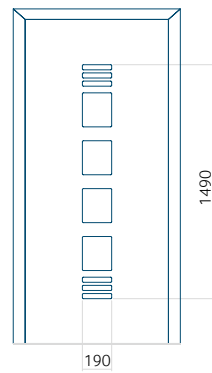

Motif avec cadre INOX

Dimension minimale du panneau	Dimension maximale du panneau
PVC: 300x1650	PVC: 900x2150
ALU: 300x1650	ALU: 1100x2300
WOOD: 300x1650	WOOD: 840x2240

Panneau 113

Motif sans cadre INOX

Motif avec cadre INOX

Dimension minimale du panneau	Dimension maximale du panneau
PVC: 615x1650	PVC: 900x2150
ALU: 615x1650	ALU: 1100x2300
WOOD: 615x1650	WOOD: 840x2240

Panneau 114

Motif sans cadre INOX

Motif avec cadre INOX

Dimension minimale du panneau	Dimension maximale du panneau
PVC: 370x1650	PVC: 900x2150
ALU: 370x1650	ALU: 1100x2300
WOOD: 370x1650	WOOD: 840x2240