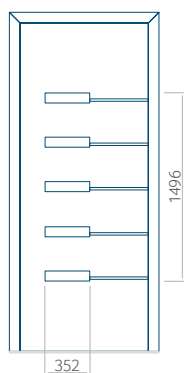

Motif sans cadre INOX