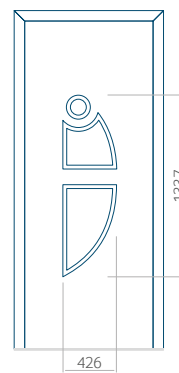

Motif avec cadre INOX

Dimension minimale du panneau	Dimension maximale du panneau
PVC: 590x1650	PVC: 900x2150
ALU: 590x1650	ALU: 1100x2300
WOOD: 590x1650	WOOD: 840x2240

Panneau 05

Motif sans cadre INOX

Motif avec cadre INOX

Dimension minimale du panneau	Dimension maximale du panneau
PVC: 590x1650	PVC: 900x2150
ALU: 590x1650	ALU: 1100x2300
WOOD: 590x1650	WOOD: 840x2240

Panneau 06

Motif sans cadre INOX

Motif avec cadre INOX

Dimension minimale du panneau	Dimension maximale du panneau
PVC: 370x1650	PVC: 900x2150
ALU: 370x1650	ALU: 1100x2300
WOOD: 370x1650	WOOD: 840x2240

Panneau 07

Motif sans cadre INOX

Motif avec cadre INOX

Dimension minimale du panneau	Dimension maximale du panneau
PVC: 570x1650	PVC: 900x2150
ALU: 570x1650	ALU: 1100x2300
WOOD: 570x1650	WOOD: 840x2240

Panneau 08

Motif sans cadre INOX

Motif avec cadre INOX

Dimension minimale du panneau	Dimension maximale du panneau
PVC: 570x1650	PVC: 900x2150
ALU: 570x1650	ALU: 1100x2300
WOOD: 570x1650	WOOD: 840x2240

Panneau 09

Motif sans cadre INOX