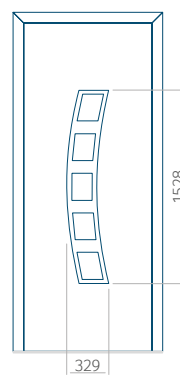

Motif avec cadre INOX