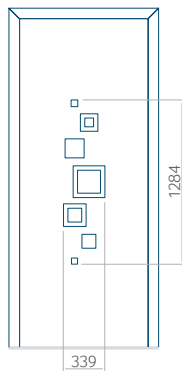

PVC: 900x2150

ALU: 1100x2300

WOOD: 840x2240

Panneau 29

Motif sans cadre INOX

Motif avec cadre INOX

Dimension minimale du panneau	Dimension maximale du panneau
PVC: 410x1650	PVC: 900x2150
ALU: 410x1650	ALU: 1100x2300
WOOD: 410x1650	WOOD: 840x2240

Panneau 30

Motif sans cadre INOX

Motif avec cadre INOX

Dimension minimale du panneau	Dimension maximale du panneau
PVC: 420x1650	PVC: 900x2150
ALU: 420x1650	ALU: 1100x2300
WOOD: 420x1650	WOOD: 840x2240

Panneau 31

Motif sans cadre INOX

Motif avec cadre INOX

Dimension minimale du panneau	Dimension maximale du panneau
PVC: 570x1650	PVC: 900x2150
ALU: 570x1650	ALU: 1100x2300
WOOD: 570x1650	WOOD: 840x2240

Panneau 32

Motif sans cadre INOX