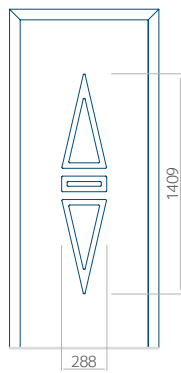

Motif avec cadre INOX

Dimension minimale du panneau	Dimension maximale du panneau
PVC: 570x1650	PVC: 900x2150
ALU: 570x1650	ALU: 1100x2300
WOOD: 570x1650	WOOD: 840x2240

Panneau 103

Motif sans cadre INOX

Motif avec cadre INOX

Dimension minimale du panneau	Dimension maximale du panneau
PVC: 570x1650	PVC: 900x2150
ALU: 570x1650	ALU: 1100x2300
WOOD: 570x1650	WOOD: 840x2240

Panneau 104

Motif sans cadre INOX

Motif avec cadre INOX

Dimension minimale du panneau	Dimension maximale du panneau
PVC: 390x1650	PVC: 900x2150
ALU: 390x1650	ALU: 1100x2300
WOOD: 390x1650	WOOD: 840x2240

Panneau 105

Motif sans cadre INOX

Motif avec cadre INOX

Dimension minimale du panneau	Dimension maximale du panneau
PVC: 570x1650	PVC: 900x2150
ALU: 570x1650	ALU: 1100x2300
WOOD: 570x1650	WOOD: 840x2240

Panneau 106