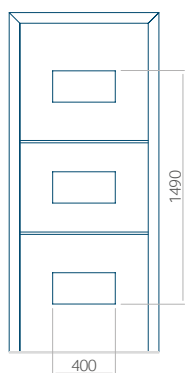

Dimension minimale du panneau	Dimension maximale du panneau
PVC: 370x1650	PVC: 900x2150
ALU: 370x1650	ALU: 1100x2300
WOOD: 370x1650	WOOD: 840x2240

Panneau 99

Motif sans cadre INOX

Motif avec cadre INOX

Dimension minimale du panneau	Dimension maximale du panneau
PVC: 570x1650	PVC: 900x2150
ALU: 570x1650	ALU: 1100x2300
-	-

Panneau 100

Motif sans cadre INOX

Motif avec cadre INOX

Dimension minimale du panneau	Dimension maximale du panneau
PVC: 570x1650	PVC: 900x2150
ALU: 570x1650	ALU: 1100x2300
WOOD: 570x1650	WOOD: 840x2240

Panneau 101