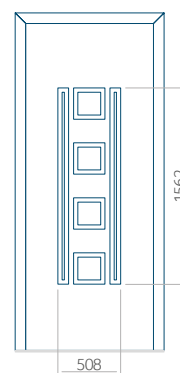

Dimension minimale du panneau	Dimension maximale du panneau
PVC: 570x1650	PVC: 900x2150
ALU: 570x1650	ALU: 1100x2300
WOOD: 570x1650	WOOD: 840x2240

Panneau 16

Motif sans cadre INOX

Motif avec cadre INOX

Dimension minimale du panneau	Dimension maximale du panneau
PVC: 600x1650	PVC: 900x2150
ALU: 600x1650	ALU: 1100x2300
WOOD: 600x1650	WOOD: 840x2240