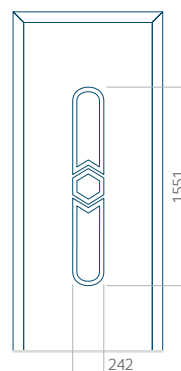

Panneau 02

Motif sans cadre INOX

Motif avec cadre INOX

Dimension minimale du panneau	Dimension maximale du panneau
PVC: 570x1650	PVC: 900x2150
ALU: 570x1650	ALU: 1100x2300
WOOD: 570x1650	WOOD: 840x2240

Panneau 03

Motif avec cadre INOX

Dimension minimale du panneau	Dimension maximale du panneau
PVC: 590x1650	PVC: 900x2150
ALU: 590x1650	ALU: 1100x2300
WOOD: 590x1650	WOOD: 840x2240

Panneau 05

Motif sans cadre INOX

Motif avec cadre INOX

Dimension minimale du panneau	Dimension maximale du panneau
PVC: 590x1650	PVC: 900x2150
ALU: 590x1650	ALU: 1100x2300
WOOD: 590x1650	WOOD: 840x2240

Panneau 06

Motif sans cadre INOX

Motif avec cadre INOX

Dimension minimale du panneau	Dimension maximale du panneau
PVC: 370x1650	PVC: 900x2150
ALU: 370x1650	ALU: 1100x2300
WOOD: 370x1650	WOOD: 840x2240

Panneau 07

Motif sans cadre INOX

Motif avec cadre INOX

Dimension minimale du panneau	Dimension maximale du panneau
PVC: 570x1650	PVC: 900x2150
ALU: 570x1650	ALU: 1100x2300
WOOD: 570x1650	WOOD: 840x2240

Panneau 08