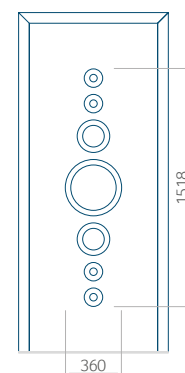

Dimension minimale du panneau	Dimension maximale du panneau
PVC: 370x1650	PVC: 900x2150
ALU: 370x1650	ALU: 1100x2300
WOOD: 370x1650	WOOD: 840x2240

Panneau 99

Motif sans cadre INOX

Motif avec cadre INOX

Dimension minimale du panneau	Dimension maximale du panneau
PVC: 570x1650	PVC: 900x2150
ALU: 570x1650	ALU: 1100x2300
-	-

Panneau 100

Motif sans cadre INOX

Motif avec cadre INOX

Dimension minimale du panneau	Dimension maximale du panneau
PVC: 570x1650	PVC: 900x2150
ALU: 570x1650	ALU: 1100x2300
WOOD: 570x1650	WOOD: 840x2240

Panneau 101