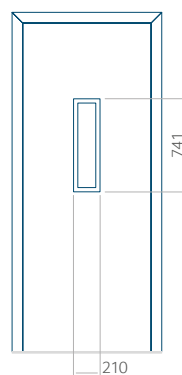

ALU: 1100x2300

WOOD: 840x2240

Panneau 23

Motif sans cadre INOX

Motif avec cadre INOX

Dimension minimale du panneau	Dimension maximale du panneau
PVC: 570x1650	PVC: 900x2150
ALU: 570x1650	ALU: 1100x2300
WOOD: 570x1650	WOOD: 840x2240

Panneau 24

Motif sans cadre INOX

Motif avec cadre INOX

Dimension minimale du panneau	Dimension maximale du panneau
PVC: 590x1650	PVC: 900x2150
ALU: 590x1650	ALU: 1100x2300
WOOD: 590x1650	WOOD: 840x2240

Panneau 25

Motif sans cadre INOX

Motif avec cadre INOX

Dimension minimale du panneau	Dimension maximale du panneau
PVC: 380x1650	PVC: 900x2150
ALU: 380x1650	ALU: 1100x2300
WOOD: 380x1650	WOOD: 840x2240

Panneau 26

Motif sans cadre INOX

Motif avec cadre INOX

Dimension minimale du panneau	Dimension maximale du panneau
PVC: 370x1650	PVC: 900x2150
ALU: 370x1650	ALU: 1100x2300
WOOD: 370x1650	WOOD: 840x2240

Panneau 27

Motif sans cadre INOX

Motif avec cadre INOX