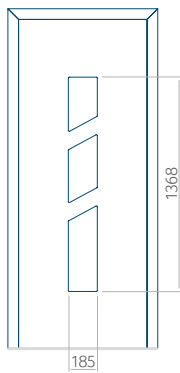

Dimension minimale du panneau	Dimension maximale du panneau
PVC: 610x1650	PVC: 900x2150
ALU: 610x1650	ALU: 1100x2300
WOOD: 610x1650	WOOD: 840x2240

Panneau 87

Motif sans cadre INOX

Motif avec cadre INOX

Dimension minimale du panneau

PVC: 570x1650

ALU: 570x1650

WOOD: 570x1650

Dimension maximale du panneau

PVC: 900x2150

ALU: 1100x2300

WOOD: 840x2240

Panneau 88

Motif sans cadre INOX

Motif avec cadre INOX

Dimension minimale du panneau

PVC: 570x1650

ALU: 570x1650

WOOD: 570x1650

Dimension maximale du panneau

PVC: 900x2150

ALU: 1100x2300

WOOD: 840x2240

Panneau 89

Motif sans cadre INOX

Motif avec cadre INOX

Dimension minimale du panneau	Dimension maximale du panneau
PVC: 370x1650	PVC: 900x2150
ALU: 370x1650	ALU: 1100x2300
WOOD: 370x1650	WOOD: 840x2240