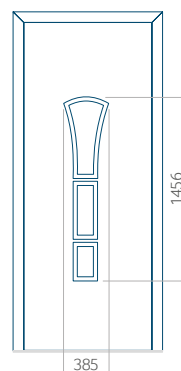

Waterdrop

Panneaux ECO - PVC, ALU et BOIS

Panneau 01

Motif sans cadre INOX

Motif avec cadre INOX

Dimension minimale du panneau	Dimension maximale du panneau
PVC: 370x1650	PVC: 900x2150
ALU: 370x1650	ALU: 1100x2300
WOOD: 370x1650	WOOD: 840x2240

Panneau 02

Motif sans cadre INOX

Motif avec cadre INOX

Dimension minimale du panneau	Dimension maximale du panneau
PVC: 570x1650	PVC: 900x2150
ALU: 570x1650	ALU: 1100x2300
WOOD: 570x1650	WOOD: 840x2240

Panneau 03