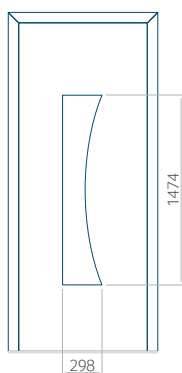

Dimension minimale du panneau	Dimension maximale du panneau
PVC: 660x1650	PVC: 900x2150
ALU: 660x1650	ALU: 1100x2300
WOOD: 660x1650	WOOD: 840x2240

Panneau 21

Motif sans cadre INOX

Motif avec cadre INOX

Dimension minimale du panneau

PVC: 570x1650

ALU: 570x1650

WOOD: 570x1650

Dimension maximale du panneau

PVC: 900x2150

ALU: 1100x2300

WOOD: 840x2240

Panneau 22

Motif sans cadre INOX

Motif avec cadre INOX

Dimension minimale du panneau

PVC: 570x1650

ALU: 570x1650

WOOD: 570x1650

Dimension maximale du panneau

PVC: 900x2150

ALU: 1100x2300

WOOD: 840x2240

Panneau 23

Motif sans cadre INOX

Motif avec cadre INOX

Dimension minimale du panneau	Dimension maximale du panneau
PVC: 570x1650	PVC: 900x2150
ALU: 570x1650	ALU: 1100x2300
WOOD: 570x1650	WOOD: 840x2240