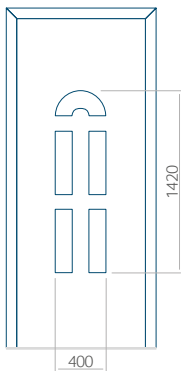

Dimension minimale du panneau	Dimension maximale du panneau
PVC: 570x1650	PVC: 900x2150
ALU: 570x1650	ALU: 1100x2300
WOOD: 570x1650	WOOD: 840x2240

Panneau 16

Motif sans cadre INOX

Motif avec cadre INOX

Dimension minimale du panneau	Dimension maximale du panneau
PVC: 600x1650	PVC: 900x2150
ALU: 600x1650	ALU: 1100x2300
WOOD: 600x1650	WOOD: 840x2240

Motif avec cadre INOX

Dimension minimale du panneau	Dimension maximale du panneau
PVC: 570x1750	PVC: 900x2150
ALU: 570x1750	ALU: 1100x2300
WOOD: 570x1750	WOOD: 840x2240

Panneau 20

Motif sans cadre INOX

Motif avec cadre INOX

Dimension minimale du panneau	Dimension maximale du panneau
PVC: 660x1650	PVC: 900x2150
ALU: 660x1650	ALU: 1100x2300
WOOD: 660x1650	WOOD: 840x2240

Panneau 21

Motif sans cadre INOX

Motif avec cadre INOX

Dimension minimale du panneau