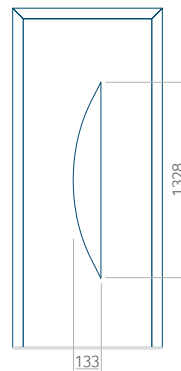

Motif avec cadre INOX

Dimension minimale du panneau	Dimension maximale du panneau
PVC: 570x1650	PVC: 900x2150
ALU: 570x1650	ALU: 1100x2300
WOOD: 570x1650	WOOD: 840x2240

Panneau 38

Motif sans cadre INOX

Motif avec cadre INOX

Dimension minimale du panneau	Dimension maximale du panneau
PVC: 570x1650	PVC: 900x2150
ALU: 570x1650	ALU: 1100x2300
WOOD: 570x1650	WOOD: 840x2240

Panneau 39

Motif sans cadre INOX

Motif avec cadre INOX

Dimension minimale du panneau	Dimension maximale du panneau
PVC: 600x1650	PVC: 900x2150
ALU: 600x1650	ALU: 1100x2300
WOOD: 600x1650	WOOD: 840x2240

Panneau 40

Motif sans cadre INOX

Motif avec cadre INOX

Dimension minimale du panneau	Dimension maximale du panneau
PVC: 370x1650	PVC: 900x2150
ALU: 370x1650	ALU: 1100x2300
WOOD: 370x1650	WOOD: 840x2240

Panneau 41