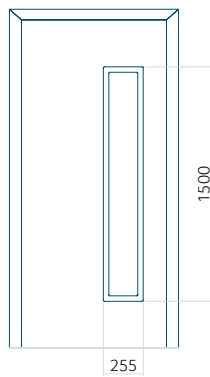

PVC: 900x2150

ALU: 1100x2300

-

Panneau 135

Motif sans cadre INOX

Motif avec cadre INOX

Dimension minimale du panneau	Dimension maximale du panneau
PVC: 600x1650	PVC: 900x2150
ALU: 600x1650	ALU: 1100x2300
WOOD: 600x1650	WOOD: 840x2240