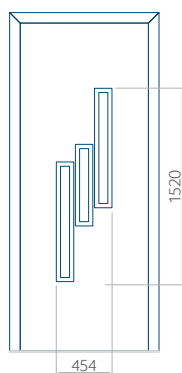

Dimension minimale du panneau	Dimension maximale du panneau
PVC: 570x1650	PVC: 900x2150
ALU: 570x1650	ALU: 1100x2300
WOOD: 570x1650	WOOD: 840x2240

Panneau 11

Motif sans cadre INOX

Motif avec cadre INOX

Dimension minimale du panneau	Dimension maximale du panneau
PVC: 570x1650	PVC: 900x2150
ALU: 570x1650	ALU: 1100x2300
WOOD: 570x1650	WOOD: 840x2240

Motif avec cadre INOX

Dimension minimale du panneau	Dimension maximale du panneau
PVC: 570x1650	PVC: 900x2150
ALU: 570x1650	ALU: 1100x2300
WOOD: 570x1650	WOOD: 840x2240

Panneau 15

Motif sans cadre INOX

Motif avec cadre INOX

Dimension minimale du panneau	Dimension maximale du panneau
PVC: 570x1650	PVC: 900x2150
ALU: 570x1650	ALU: 1100x2300
WOOD: 570x1650	WOOD: 840x2240

Panneau 16

Motif sans cadre INOX

Motif avec cadre INOX

Dimension minimale du panneau	Dimension maximale du panneau
PVC: 600x1650	PVC: 900x2150
ALU: 600x1650	ALU: 1100x2300
WOOD: 600x1650	WOOD: 840x2240