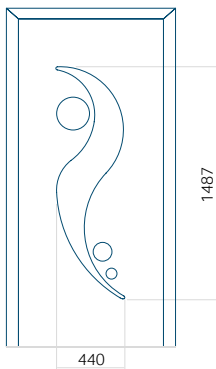

Dimension minimale du panneau	Dimension maximale du panneau
PVC: 590x1650	PVC: 900x2150
ALU: 590x1650	ALU: 1100x2300
WOOD: 590x1650	WOOD: 840x2240

Panneau 06

Motif sans cadre INOX

Motif avec cadre INOX

Dimension minimale du panneau	Dimension maximale du panneau
PVC: 370x1650	PVC: 900x2150
ALU: 370x1650	ALU: 1100x2300
WOOD: 370x1650	WOOD: 840x2240

Panneau 07

Motif sans cadre INOX

Motif avec cadre INOX

Dimension minimale du panneau	Dimension maximale du panneau
PVC: 570x1650	PVC: 900x2150
ALU: 570x1650	ALU: 1100x2300
WOOD: 570x1650	WOOD: 840x2240

Panneau 08

Motif avec cadre INOX

Dimension minimale du panneau	Dimension maximale du panneau
PVC: 570x1650	PVC: 900x2150
ALU: 570x1650	ALU: 1100x2300
WOOD: 570x1650	WOOD: 840x2240

Panneau 10

Motif sans cadre INOX

Motif avec cadre INOX

Dimension minimale du panneau	Dimension maximale du panneau
PVC: 570x1650	PVC: 900x2150
ALU: 570x1650	ALU: 1100x2300
WOOD: 570x1650	WOOD: 840x2240

Panneau 11

Motif sans cadre INOX

Motif avec cadre INOX

Dimension minimale du panneau	Dimension maximale du panneau
PVC: 570x1650	PVC: 900x2150
ALU: 570x1650	ALU: 1100x2300
WOOD: 570x1650	WOOD: 840x2240