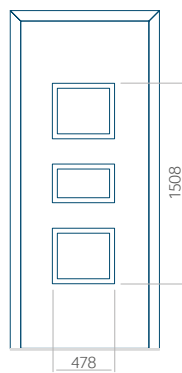

Panneau 02

Motif sans cadre INOX

Motif avec cadre INOX

Dimension minimale du panneau	Dimension maximale du panneau
PVC: 570x1650	PVC: 900x2150
ALU: 570x1650	ALU: 1100x2300
WOOD: 570x1650	WOOD: 840x2240

Panneau 03

Motif avec cadre INOX

Dimension minimale du panneau	Dimension maximale du panneau
PVC: 590x1650	PVC: 900x2150
ALU: 590x1650	ALU: 1100x2300
WOOD: 590x1650	WOOD: 840x2240

Panneau 05

Motif sans cadre INOX

Motif avec cadre INOX

Dimension minimale du panneau	Dimension maximale du panneau
PVC: 590x1650	PVC: 900x2150
ALU: 590x1650	ALU: 1100x2300
WOOD: 590x1650	WOOD: 840x2240

Panneau 06

Motif sans cadre INOX

Motif avec cadre INOX

Dimension minimale du panneau	Dimension maximale du panneau
PVC: 370x1650	PVC: 900x2150
ALU: 370x1650	ALU: 1100x2300
WOOD: 370x1650	WOOD: 840x2240

Panneau 07

Motif sans cadre INOX

Motif avec cadre INOX

Dimension minimale du panneau	Dimension maximale du panneau
PVC: 570x1650	PVC: 900x2150
ALU: 570x1650	ALU: 1100x2300
WOOD: 570x1650	WOOD: 840x2240

Panneau 08