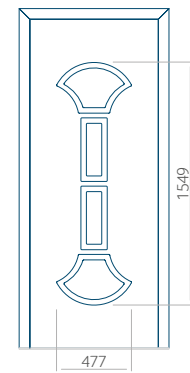

Motif avec cadre INOX