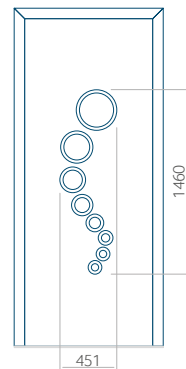

Motif avec cadre INOX