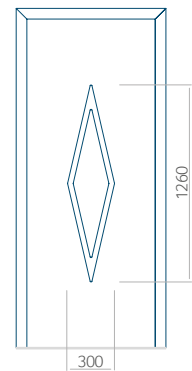

Motif avec cadre INOX

Dimension minimale du panneau	Dimension maximale du panneau
PVC: 570x1650	PVC: 900x2150
ALU: 570x1650	ALU: 1100x2300
WOOD: 570x1650	WOOD: 840x2240

Panneau 103

Motif sans cadre INOX

Motif avec cadre INOX

Dimension minimale du panneau	Dimension maximale du panneau
PVC: 570x1650	PVC: 900x2150
ALU: 570x1650	ALU: 1100x2300
WOOD: 570x1650	WOOD: 840x2240

Panneau 104

Motif sans cadre INOX

Motif avec cadre INOX

Dimension minimale du panneau	Dimension maximale du panneau
PVC: 390x1650	PVC: 900x2150
ALU: 390x1650	ALU: 1100x2300
WOOD: 390x1650	WOOD: 840x2240

Panneau 105

Motif sans cadre INOX

Motif avec cadre INOX

Dimension minimale du panneau	Dimension maximale du panneau
PVC: 570x1650	PVC: 900x2150
ALU: 570x1650	ALU: 1100x2300
WOOD: 570x1650	WOOD: 840x2240

Panneau 106