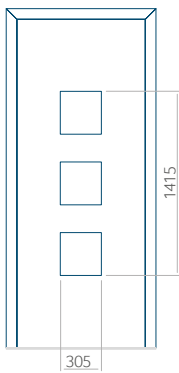

Dimension minimale du panneau	Dimension maximale du panneau
PVC: 640x1650	PVC: 900x2150
ALU: 640x1650	ALU: 1100x2300
WOOD: 640x1650	WOOD: 840x2240

Panneau 49

Motif sans cadre INOX

Motif avec cadre INOX

Dimension minimale du panneau	Dimension maximale du panneau
PVC: 590x1650	PVC: 900x2150
ALU: 590x1650	ALU: 1100x2300
WOOD: 590x1650	WOOD: 840x2240

Panneau 50

Motif sans cadre INOX

Motif avec cadre INOX

Dimension minimale du panneau	Dimension maximale du panneau
PVC: 450x1650	PVC: 900x2150
ALU: 450x1650	ALU: 1100x2300
WOOD: 450x1650	WOOD: 840x2240

Panneau 51

Motif sans cadre INOX

Motif avec cadre INOX

Dimension minimale du panneau	Dimension maximale du panneau
PVC: 570x1650	PVC: 900x2150
ALU: 570x1650	ALU: 1100x2300
WOOD: 570x1650	WOOD: 840x2240

Panneau 52

Motif sans cadre INOX