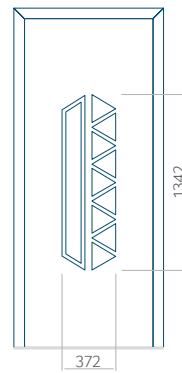

Motif avec cadre INOX

Dimension minimale du panneau	Dimension maximale du panneau
PVC: 570x1650	PVC: 900x2150
ALU: 570x1650	ALU: 1100x2300
WOOD: 570x1650	WOOD: 840x2240

Panneau 38

Motif sans cadre INOX

Motif avec cadre INOX

Dimension minimale du panneau	Dimension maximale du panneau
PVC: 570x1650	PVC: 900x2150
ALU: 570x1650	ALU: 1100x2300
WOOD: 570x1650	WOOD: 840x2240

Panneau 39

Motif sans cadre INOX

Motif avec cadre INOX

Dimension minimale du panneau	Dimension maximale du panneau
PVC: 600x1650	PVC: 900x2150
ALU: 600x1650	ALU: 1100x2300
WOOD: 600x1650	WOOD: 840x2240