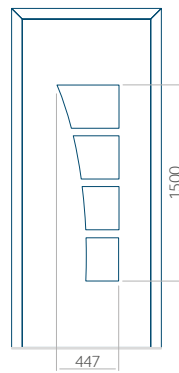

Dimension minimale du panneau	Dimension maximale du panneau
PVC: 640x1650	PVC: 900x2150
ALU: 640x1650	ALU: 1100x2300
WOOD: 640x1650	WOOD: 840x2240

Panneau 49

Motif sans cadre INOX

Motif avec cadre INOX

Dimension minimale du panneau	Dimension maximale du panneau
PVC: 590x1650	PVC: 900x2150
ALU: 590x1650	ALU: 1100x2300
WOOD: 590x1650	WOOD: 840x2240

Panneau 50

Motif sans cadre INOX

Motif avec cadre INOX

Dimension minimale du panneau	Dimension maximale du panneau
PVC: 450x1650	PVC: 900x2150
ALU: 450x1650	ALU: 1100x2300
WOOD: 450x1650	WOOD: 840x2240

Panneau 51

Motif sans cadre INOX

Motif avec cadre INOX

Dimension minimale du panneau	Dimension maximale du panneau
PVC: 570x1650	PVC: 900x2150
ALU: 570x1650	ALU: 1100x2300
WOOD: 570x1650	WOOD: 840x2240

Panneau 52

Motif sans cadre INOX

Motif avec cadre INOX

Dimension minimale du panneau	Dimension maximale du panneau
PVC: 620x1650	PVC: 900x2150
ALU: 620x1650	ALU: 1100x2300
WOOD: 620x1650	WOOD: 840x2240

Panneau 53

Motif sans cadre INOX

Motif avec cadre INOX