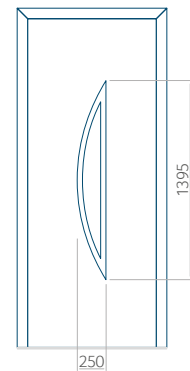

Dimension minimale du panneau	Dimension maximale du panneau
PVC: 570x1650	PVC: 900x2150
ALU: 570x1650	ALU: 1100x2300
WOOD: 570x1650	WOOD: 840x2240

Panneau 34

Motif sans cadre INOX

Motif avec cadre INOX

Dimension minimale du panneau	Dimension maximale du panneau
PVC: 570x1650	PVC: 900x2150
ALU: 570x1650	ALU: 1100x2300
WOOD: 570x1650	WOOD: 840x2240

Motif avec cadre INOX

Dimension minimale du panneau	Dimension maximale du panneau
PVC: 570x1650	PVC: 900x2150
ALU: 570x1650	ALU: 1100x2300
WOOD: 570x1650	WOOD: 840x2240

Panneau 38

Motif sans cadre INOX

Motif avec cadre INOX

Dimension minimale du panneau	Dimension maximale du panneau
PVC: 570x1650	PVC: 900x2150
ALU: 570x1650	ALU: 1100x2300
WOOD: 570x1650	WOOD: 840x2240

Panneau 39

Motif sans cadre INOX

Motif avec cadre INOX

Dimension minimale du panneau	Dimension maximale du panneau
PVC: 600x1650	PVC: 900x2150
ALU: 600x1650	ALU: 1100x2300
WOOD: 600x1650	WOOD: 840x2240

Panneau 40

Motif sans cadre INOX

Motif avec cadre INOX

Dimension minimale du panneau	Dimension maximale du panneau
PVC: 370x1650	PVC: 900x2150
ALU: 370x1650	ALU: 1100x2300
WOOD: 370x1650	WOOD: 840x2240

Panneau 41