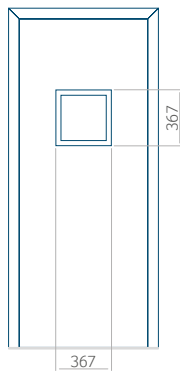

Motif avec cadre INOX

Dimension minimale du panneau	Dimension maximale du panneau
PVC: 570x1650	PVC: 900x2150
ALU: 570x1650	ALU: 1100x2300
WOOD: 570x1650	WOOD: 840x2240

Panneau 10

Motif sans cadre INOX

Motif avec cadre INOX

Dimension minimale du panneau	Dimension maximale du panneau
PVC: 570x1650	PVC: 900x2150
ALU: 570x1650	ALU: 1100x2300
WOOD: 570x1650	WOOD: 840x2240

Panneau 34

Motif sans cadre INOX

Motif avec cadre INOX

Dimension minimale du panneau	Dimension maximale du panneau
PVC: 570x1650	PVC: 900x2150
ALU: 570x1650	ALU: 1100x2300
WOOD: 570x1650	WOOD: 840x2240

Motif sans cadre INOX

Motif avec cadre INOX

Dimension minimale du panneau	Dimension maximale du panneau
PVC: 570x1650	PVC: 900x2150
ALU: 570x1650	ALU: 1100x2300
WOOD: 570x1650	WOOD: 840x2240

Panneau 37

Motif sans cadre INOX

Motif avec cadre INOX

Dimension minimale du panneau	Dimension maximale du panneau
PVC: 570x1650	PVC: 900x2150
ALU: 570x1650	ALU: 1100x2300
WOOD: 570x1650	WOOD: 840x2240

Panneau 38

Motif sans cadre INOX

Motif avec cadre INOX