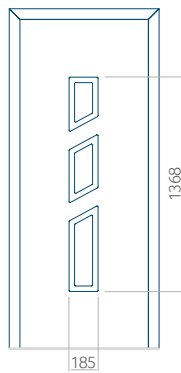

ALU: 1100x2300

WOOD: 840x2240

Panneau 89

Motif sans cadre INOX

Motif avec cadre INOX

Dimension minimale du panneau	Dimension maximale du panneau
PVC: 370x1650	PVC: 900x2150
ALU: 370x1650	ALU: 1100x2300
WOOD: 370x1650	WOOD: 840x2240

Panneau 90

Motif sans cadre INOX

Motif avec cadre INOX

Dimension minimale du panneau	Dimension maximale du panneau
PVC: 610x1650	PVC: 900x2150
ALU: 610x1650	ALU: 1100x2300
WOOD: 610x1650	WOOD: 840x2240

Panneau 91