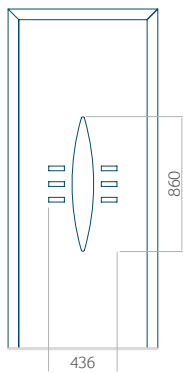

Motif sans cadre INOX

Motif avec cadre INOX

Dimension minimale du panneau	Dimension maximale du panneau
PVC: 570x1650	PVC: 900x2150
ALU: 570x1650	ALU: 1100x2300
WOOD: 570x1650	WOOD: 840x2240

Panneau 97

Motif sans cadre INOX