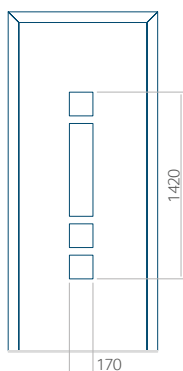

Waterdrop

Panneaux ECO - PVC, ALU et BOIS

Panneau 01

Motif sans cadre INOX

Motif avec cadre INOX

Dimension minimale du panneau	Dimension maximale du panneau
PVC: 370x1650	PVC: 900x2150
ALU: 370x1650	ALU: 1100x2300
WOOD: 370x1650	WOOD: 840x2240

Panneau 02

Motif sans cadre INOX

Motif avec cadre INOX

Dimension minimale du panneau	Dimension maximale du panneau
PVC: 570x1650	PVC: 900x2150
ALU: 570x1650	ALU: 1100x2300
WOOD: 570x1650	WOOD: 840x2240

Panneau 03