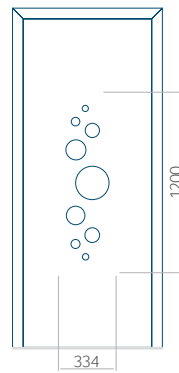

PVC: 900x2150

ALU: 1100x2300

WOOD: 840x2240

Panneau 29

Motif sans cadre INOX

Motif avec cadre INOX

Dimension minimale du panneau	Dimension maximale du panneau
PVC: 410x1650	PVC: 900x2150
ALU: 410x1650	ALU: 1100x2300
WOOD: 410x1650	WOOD: 840x2240

Panneau 30

Motif sans cadre INOX

Motif avec cadre INOX

Dimension minimale du panneau	Dimension maximale du panneau
PVC: 420x1650	PVC: 900x2150
ALU: 420x1650	ALU: 1100x2300
WOOD: 420x1650	WOOD: 840x2240

Panneau 31

Motif sans cadre INOX

Motif avec cadre INOX

Dimension minimale du panneau	Dimension maximale du panneau
PVC: 570x1650	PVC: 900x2150
ALU: 570x1650	ALU: 1100x2300
WOOD: 570x1650	WOOD: 840x2240

Panneau 32

Motif sans cadre INOX

Motif avec cadre INOX

Dimension minimale du panneau	Dimension maximale du panneau
PVC: 570x1650	PVC: 900x2150
ALU: 570x1650	ALU: 1100x2300
WOOD: 570x1650	WOOD: 840x2240

Panneau 33

Motif sans cadre INOX

Motif avec cadre INOX