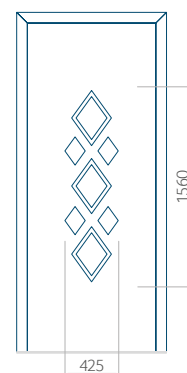

ALU: 1100x2300

WOOD: 840x2240

Panneau 23

Motif sans cadre INOX

Motif avec cadre INOX

Dimension minimale du panneau	Dimension maximale du panneau
PVC: 570x1650	PVC: 900x2150
ALU: 570x1650	ALU: 1100x2300
WOOD: 570x1650	WOOD: 840x2240

Motif avec cadre INOX

Dimension minimale du panneau	Dimension maximale du panneau
PVC: 570x1650	PVC: 900x2150
ALU: 570x1650	ALU: 1100x2300
WOOD: 570x1650	WOOD: 840x2240

Panneau 43

Motif sans cadre INOX

Motif avec cadre INOX

Dimension minimale du panneau	Dimension maximale du panneau
PVC: 580x1750	PVC: 900x2150
ALU: 580x1750	ALU: 1100x2300
WOOD: 580x1750	WOOD: 840x2240

Panneau 44

Motif sans cadre INOX

Motif avec cadre INOX

Dimension minimale du panneau	Dimension maximale du panneau
PVC: 570x1650	PVC: 900x2150
ALU: 570x1650	ALU: 1100x2300
WOOD: 570x1650	WOOD: 840x2240