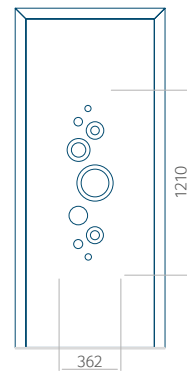

PVC: 900x2150

ALU: 1100x2300

WOOD: 840x2240

Panneau 29

Motif sans cadre INOX

Motif avec cadre INOX

Dimension minimale du panneau	Dimension maximale du panneau
PVC: 410x1650	PVC: 900x2150
ALU: 410x1650	ALU: 1100x2300
WOOD: 410x1650	WOOD: 840x2240

Panneau 30

Motif sans cadre INOX

Motif avec cadre INOX

Dimension minimale du panneau	Dimension maximale du panneau
PVC: 420x1650	PVC: 900x2150
ALU: 420x1650	ALU: 1100x2300
WOOD: 420x1650	WOOD: 840x2240

Panneau 31

Motif sans cadre INOX

Motif avec cadre INOX

Dimension minimale du panneau	Dimension maximale du panneau
PVC: 570x1650	PVC: 900x2150
ALU: 570x1650	ALU: 1100x2300
WOOD: 570x1650	WOOD: 840x2240

Panneau 32

Motif sans cadre INOX

Motif avec cadre INOX

Dimension minimale du panneau	Dimension maximale du panneau
PVC: 570x1650	PVC: 900x2150
ALU: 570x1650	ALU: 1100x2300
WOOD: 570x1650	WOOD: 840x2240

Panneau 33

Motif sans cadre INOX

Motif avec cadre INOX