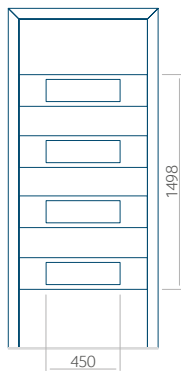

Motif sans cadre INOX