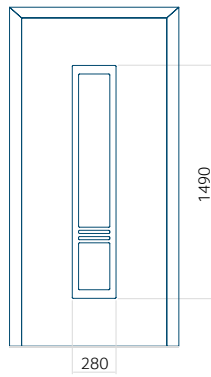

Motif avec cadre INOX

Dimension minimale du panneau	Dimension maximale du panneau
PVC: 370x1650	PVC: 900x2150
ALU: 370x1650	ALU: 1100x2300
WOOD: 370x1650	WOOD: 840x2240