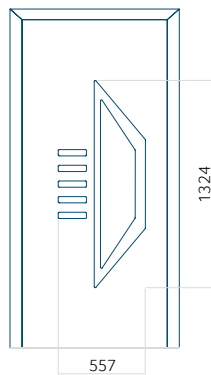

Motif avec cadre INOX

Dimension minimale du panneau	Dimension maximale du panneau
PVC: 650x1650	PVC: 900x2150
ALU: 650x1650	ALU: 1100x2300
WOOD: 650x1650	WOOD: 840x2240