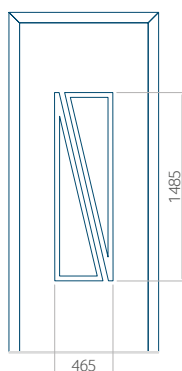

PVC: 900x2150

ALU: 1100x2300

WOOD: 840x2240

Panneau 29

Motif sans cadre INOX

Motif avec cadre INOX

Dimension minimale du panneau	Dimension maximale du panneau
PVC: 410x1650	PVC: 900x2150
ALU: 410x1650	ALU: 1100x2300
WOOD: 410x1650	WOOD: 840x2240

Motif avec cadre INOX

Dimension minimale du panneau	Dimension maximale du panneau
PVC: 570x1650	PVC: 900x2150
ALU: 570x1650	ALU: 1100x2300
WOOD: 570x1650	WOOD: 840x2240

Panneau 33

Motif sans cadre INOX

Motif avec cadre INOX

Dimension minimale du panneau	Dimension maximale du panneau
PVC: 570x1650	PVC: 900x2150
ALU: 570x1650	ALU: 1100x2300
WOOD: 570x1650	WOOD: 840x2240

Panneau 34

Motif sans cadre INOX

Motif avec cadre INOX

Dimension minimale du panneau	Dimension maximale du panneau
PVC: 570x1650	PVC: 900x2150
ALU: 570x1650	ALU: 1100x2300
WOOD: 570x1650	WOOD: 840x2240

Panneau 35

Motif sans cadre INOX

Motif avec cadre INOX

Dimension minimale du panneau	Dimension maximale du panneau
PVC: 570x1650	PVC: 900x2150
ALU: 570x1650	ALU: 1100x2300
WOOD: 570x1650	WOOD: 840x2240

Panneau 36