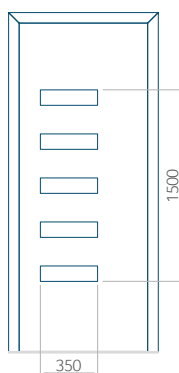

Dimension minimale du panneau	Dimension maximale du panneau
PVC: 570x1650	PVC: 900x2150
ALU: 570x1650	ALU: 1100x2300
WOOD: 570x1650	WOOD: 840x2240

Panneau 16

Motif sans cadre INOX

Motif avec cadre INOX

Dimension minimale du panneau	Dimension maximale du panneau
PVC: 600x1650	PVC: 900x2150
ALU: 600x1650	ALU: 1100x2300
WOOD: 600x1650	WOOD: 840x2240

Motif avec cadre INOX

Dimension minimale du panneau	Dimension maximale du panneau
PVC: 570x1750	PVC: 900x2150
ALU: 570x1750	ALU: 1100x2300
WOOD: 570x1750	WOOD: 840x2240

Panneau 20

Motif sans cadre INOX

Motif avec cadre INOX

Dimension minimale du panneau	Dimension maximale du panneau
PVC: 660x1650	PVC: 900x2150
ALU: 660x1650	ALU: 1100x2300
WOOD: 660x1650	WOOD: 840x2240

Panneau 21

Motif sans cadre INOX

Motif avec cadre INOX

Dimension minimale du panneau