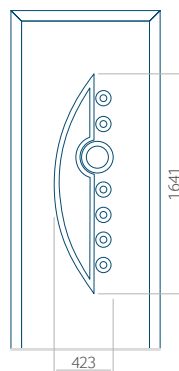

Motif avec cadre INOX

Dimension minimale du panneau	Dimension maximale du panneau
PVC: 570x1750	PVC: 900x2150
ALU: 570x1750	ALU: 1100x2300
WOOD: 570x1750	WOOD: 840x2240