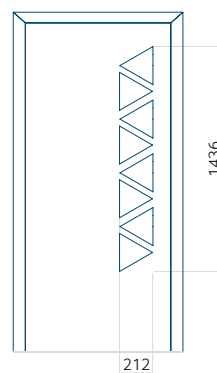

PVC: 900x2150

ALU: 1100x2300

WOOD: 840x2240

Panneau 29

Motif sans cadre INOX

Motif avec cadre INOX

Dimension minimale du panneau	Dimension maximale du panneau
PVC: 410x1650	PVC: 900x2150
ALU: 410x1650	ALU: 1100x2300
WOOD: 410x1650	WOOD: 840x2240

Panneau 30

Motif sans cadre INOX

Motif avec cadre INOX

Dimension minimale du panneau	Dimension maximale du panneau
PVC: 420x1650	PVC: 900x2150
ALU: 420x1650	ALU: 1100x2300
WOOD: 420x1650	WOOD: 840x2240

Panneau 31