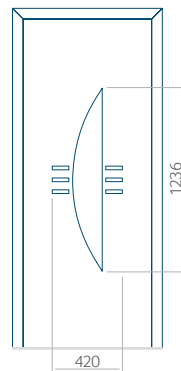

Motif avec cadre INOX

Dimension minimale du panneau	Dimension maximale du panneau
PVC: 570x1650	PVC: 900x2150
ALU: 570x1650	ALU: 1100x2300
WOOD: 570x1650	WOOD: 840x2240

Panneau 48

Motif sans cadre INOX

Motif avec cadre INOX

Dimension minimale du panneau	Dimension maximale du panneau
PVC: 640x1650	PVC: 900x2150
ALU: 640x1650	ALU: 1100x2300
WOOD: 640x1650	WOOD: 840x2240

Panneau 49

Motif sans cadre INOX

Motif avec cadre INOX

Dimension minimale du panneau	Dimension maximale du panneau
PVC: 590x1650	PVC: 900x2150
ALU: 590x1650	ALU: 1100x2300
WOOD: 590x1650	WOOD: 840x2240