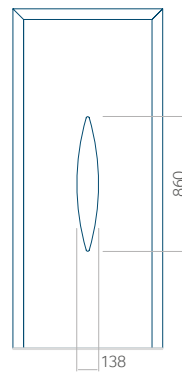

Motif avec cadre INOX

Dimension minimale du panneau	Dimension maximale du panneau
PVC: 650x1650	PVC: 900x2150
ALU: 650x1650	ALU: 1100x2300
WOOD: 650x1650	WOOD: 840x2240

Panneau 98

Motif sans cadre INOX

Motif avec cadre INOX

Dimension minimale du panneau	Dimension maximale du panneau
PVC: 370x1650	PVC: 900x2150
ALU: 370x1650	ALU: 1100x2300
WOOD: 370x1650	WOOD: 840x2240

Panneau 99

Motif sans cadre INOX

Motif avec cadre INOX

Dimension minimale du panneau	Dimension maximale du panneau
PVC: 570x1650	PVC: 900x2150
ALU: 570x1650	ALU: 1100x2300
-	-