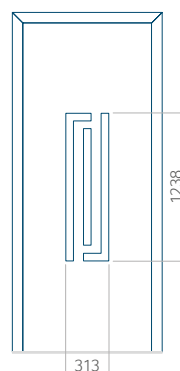

Motif avec cadre INOX

Dimension minimale du panneau	Dimension maximale du panneau
PVC: 570x1650	PVC: 900x2150
ALU: 570x1650	ALU: 1100x2300
WOOD: 570x1650	WOOD: 840x2240

Panneau 33

Motif sans cadre INOX

Motif avec cadre INOX

Dimension minimale du panneau	Dimension maximale du panneau
PVC: 570x1650	PVC: 900x2150
ALU: 570x1650	ALU: 1100x2300
WOOD: 570x1650	WOOD: 840x2240

Panneau 34

Motif sans cadre INOX

Motif avec cadre INOX

Dimension minimale du panneau	Dimension maximale du panneau
PVC: 570x1650	PVC: 900x2150
ALU: 570x1650	ALU: 1100x2300
WOOD: 570x1650	WOOD: 840x2240