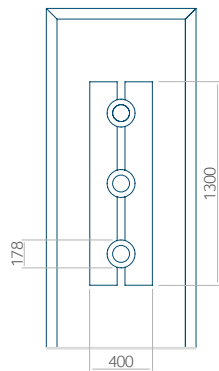

Dimension minimale du panneau	Dimension maximale du panneau
PVC: 570x1650	PVC: 900x2150
ALU: 570x1650	ALU: 1100x2300
WOOD: 570x1650	WOOD: 840x2240

Panneau 104

Motif sans cadre INOX

Motif avec cadre INOX

Dimension minimale du panneau	Dimension maximale du panneau
PVC: 390x1650	PVC: 900x2150
ALU: 390x1650	ALU: 1100x2300
WOOD: 390x1650	WOOD: 840x2240