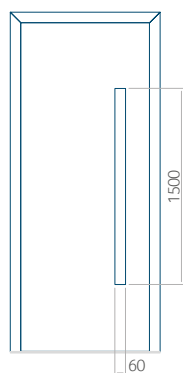

Motif avec cadre INOX

Dimension minimale du panneau	Dimension maximale du panneau
PVC: 570x1650	PVC: 900x2150
ALU: 570x1650	ALU: 1100x2300
WOOD: 570x1650	WOOD: 840x2240

Panneau 10

Motif sans cadre INOX

Motif avec cadre INOX

Panneau 28

Motif sans cadre INOX

Motif avec cadre INOX

Dimension minimale du panneau

PVC: 410x1650

ALU: 410x1650

WOOD: 410x1650

Dimension maximale du panneau

PVC: 900x2150

ALU: 1100x2300

WOOD: 840x2240

Panneau 29

Motif sans cadre INOX

Motif avec cadre INOX

Dimension minimale du panneau	Dimension maximale du panneau
PVC: 410x1650	PVC: 900x2150
ALU: 410x1650	ALU: 1100x2300
WOOD: 410x1650	WOOD: 840x2240

Panneau 30

Motif sans cadre INOX

Motif avec cadre INOX

Dimension minimale du panneau	Dimension maximale du panneau
PVC: 420x1650	PVC: 900x2150
ALU: 420x1650	ALU: 1100x2300
WOOD: 420x1650	WOOD: 840x2240

Panneau 31