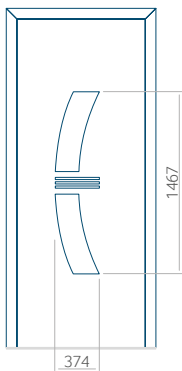

Dimension minimale du panneau	Dimension maximale du panneau
PVC: 580x1750	PVC: 900x2150
ALU: 580x1750	ALU: 1100x2300
WOOD: 580x1750	WOOD: 840x2240

Panneau 44

Motif sans cadre INOX

Motif avec cadre INOX

Dimension minimale du panneau	Dimension maximale du panneau
PVC: 570x1650	PVC: 900x2150
ALU: 570x1650	ALU: 1100x2300
WOOD: 570x1650	WOOD: 840x2240

Motif sans cadre INOX

Motif avec cadre INOX

Dimension minimale du panneau	Dimension maximale du panneau
PVC: 570x1650	PVC: 900x2150
ALU: 570x1650	ALU: 1100x2300
WOOD: 570x1650	WOOD: 840x2240

Panneau 47

Motif sans cadre INOX

Motif avec cadre INOX

Dimension minimale du panneau	Dimension maximale du panneau
PVC: 570x1650	PVC: 900x2150
ALU: 570x1650	ALU: 1100x2300
WOOD: 570x1650	WOOD: 840x2240

Panneau 48

Motif sans cadre INOX

Motif avec cadre INOX

Dimension minimale du panneau	Dimension maximale du panneau
PVC: 640x1650	PVC: 900x2150
ALU: 640x1650	ALU: 1100x2300
WOOD: 640x1650	WOOD: 840x2240

Panneau 49

Motif sans cadre INOX

Motif avec cadre INOX

Dimension minimale du panneau	Dimension maximale du panneau
PVC: 590x1650	PVC: 900x2150
ALU: 590x1650	ALU: 1100x2300
WOOD: 590x1650	WOOD: 840x2240