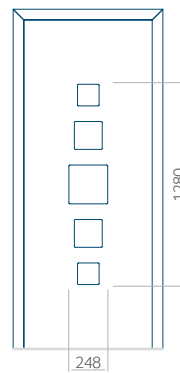

Motif sans cadre INOX