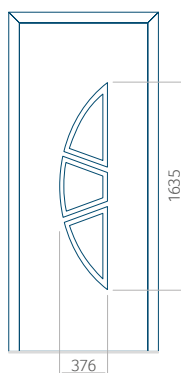

Dimension minimale du panneau	Dimension maximale du panneau
PVC: 570x1650	PVC: 900x2150
ALU: 570x1650	ALU: 1100x2300
WOOD: 570x1650	WOOD: 840x2240

Panneau 16

Motif sans cadre INOX

Motif avec cadre INOX

Dimension minimale du panneau	Dimension maximale du panneau
PVC: 600x1650	PVC: 900x2150
ALU: 600x1650	ALU: 1100x2300
WOOD: 600x1650	WOOD: 840x2240

Panneau 17

Motif sans cadre INOX

Motif avec cadre INOX

Dimension minimale du panneau	Dimension maximale du panneau
PVC: 570x1650	PVC: 900x2150
ALU: 570x1650	ALU: 1100x2300
WOOD: 570x1650	WOOD: 840x2240

Panneau 18

Motif sans cadre INOX

Motif avec cadre INOX

Dimension minimale du panneau	Dimension maximale du panneau
PVC: 570x1650	PVC: 900x2150
ALU: 570x1650	ALU: 1100x2300
WOOD: 570x1650	WOOD: 840x2240

Panneau 19

Motif sans cadre INOX

Motif avec cadre INOX

Dimension minimale du panneau	Dimension maximale du panneau
PVC: 570x1750	PVC: 900x2150
ALU: 570x1750	ALU: 1100x2300
WOOD: 570x1750	WOOD: 840x2240

Panneau 20

Motif sans cadre INOX

Motif avec cadre INOX