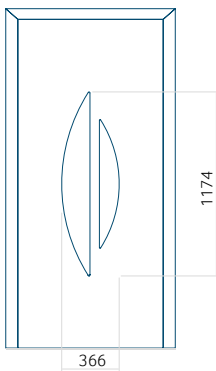

Motif sans cadre INOX

Motif avec cadre INOX

Dimension minimale du panneau	Dimension maximale du panneau
PVC: 570x1650	PVC: 900x2150
ALU: 570x1650	ALU: 1100x2300
WOOD: 570x1650	WOOD: 840x2240

Panneau 85

Motif sans cadre INOX

Motif avec cadre INOX

Dimension minimale du panneau	Dimension maximale du panneau
PVC: 420x1650	PVC: 900x2150
ALU: 420x1650	ALU: 1100x2300
WOOD: 420x1650	WOOD: 840x2240

Panneau 86

Motif sans cadre INOX

Motif avec cadre INOX

Dimension minimale du panneau	Dimension maximale du panneau
PVC: 610x1650	PVC: 900x2150
ALU: 610x1650	ALU: 1100x2300
WOOD: 610x1650	WOOD: 840x2240

Panneau 87

Motif sans cadre INOX

Motif avec cadre INOX

Dimension minimale du panneau