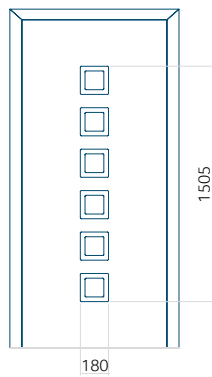

Dimension minimale du panneau	Dimension maximale du panneau
PVC: 370x1650	PVC: 900x2150
ALU: 370x1650	ALU: 1100x2300
WOOD: 370x1650	WOOD: 840x2240

Panneau 129

Motif sans cadre INOX

Motif avec cadre INOX

Dimension minimale du panneau	Dimension maximale du panneau
PVC: 370x1650	PVC: 900x2150
ALU: 370x1650	ALU: 1100x2300
WOOD: 370x1650	WOOD: 840x2240