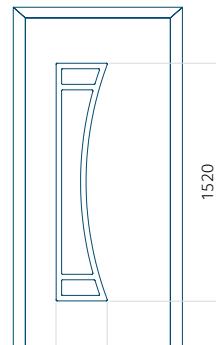

Motif avec cadre INOX

328

Dimension minimale du panneau	Dimension maximale du panneau
PVC: 600x1650	PVC: 900x2150
ALU: 600x1650	ALU: 1100x2300
WOOD: 600x1650	WOOD: 840x2240