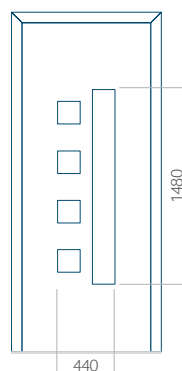

Dimension minimale du panneau	Dimension maximale du panneau
PVC: 570x1650	PVC: 900x2150
ALU: 570x1650	ALU: 1100x2300
WOOD: 570x1650	WOOD: 840x2240

Panneau 11

Motif sans cadre INOX

Motif avec cadre INOX

Dimension minimale du panneau	Dimension maximale du panneau
PVC: 570x1650	PVC: 900x2150
ALU: 570x1650	ALU: 1100x2300
WOOD: 570x1650	WOOD: 840x2240

Motif sans cadre INOX

Motif avec cadre INOX

Dimension minimale du panneau	Dimension maximale du panneau
PVC: 570x1650	PVC: 900x2150
ALU: 570x1650	ALU: 1100x2300
WOOD: 570x1650	WOOD: 840x2240

Panneau 14

Motif sans cadre INOX

Dimension minimale du panneau	Dimension maximale du panneau
PVC: 570x1650	PVC: 900x2150
ALU: 570x1650	ALU: 1100x2300
WOOD: 570x1650	WOOD: 840x2240

Panneau 16

Motif sans cadre INOX

Motif avec cadre INOX

Dimension minimale du panneau	Dimension maximale du panneau
PVC: 600x1650	PVC: 900x2150
ALU: 600x1650	ALU: 1100x2300
WOOD: 600x1650	WOOD: 840x2240