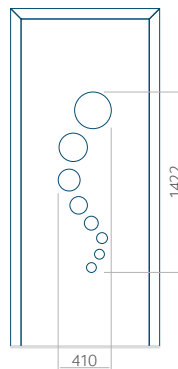

Dimension minimale du panneau	Dimension maximale du panneau
PVC: 590x1650	PVC: 900x2150
ALU: 590x1650	ALU: 1100x2300
WOOD: 590x1650	WOOD: 840x2240

Panneau 06

Motif sans cadre INOX

Motif avec cadre INOX

Dimension minimale du panneau	Dimension maximale du panneau
PVC: 370x1650	PVC: 900x2150
ALU: 370x1650	ALU: 1100x2300
WOOD: 370x1650	WOOD: 840x2240

Motif avec cadre INOX

Dimension minimale du panneau	Dimension maximale du panneau
PVC: 570x1650	PVC: 900x2150
ALU: 570x1650	ALU: 1100x2300
WOOD: 570x1650	WOOD: 840x2240

Panneau 10

Motif sans cadre INOX

Motif avec cadre INOX

Dimension minimale du panneau	Dimension maximale du panneau
PVC: 570x1650	PVC: 900x2150
ALU: 570x1650	ALU: 1100x2300
WOOD: 570x1650	WOOD: 840x2240

Panneau 11

Motif sans cadre INOX

Motif avec cadre INOX

Dimension minimale du panneau	Dimension maximale du panneau
PVC: 570x1650	PVC: 900x2150
ALU: 570x1650	ALU: 1100x2300
WOOD: 570x1650	WOOD: 840x2240

Panneau 12

Motif sans cadre INOX

Motif avec cadre INOX

Dimension minimale du panneau	Dimension maximale du panneau
PVC: 570x1650	PVC: 900x2150
ALU: 570x1650	ALU: 1100x2300
WOOD: 570x1650	WOOD: 840x2240

Panneau 13