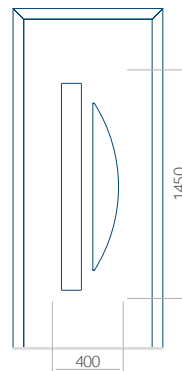

Motif avec cadre INOX

Dimension minimale du panneau	Dimension maximale du panneau
PVC: 420x1650	PVC: 900x2150
ALU: 420x1650	ALU: 1100x2300
WOOD: 420x1650	WOOD: 840x2240

Panneau 86

Motif sans cadre INOX

Motif avec cadre INOX