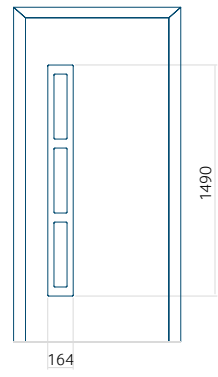

Motif avec cadre INOX

Dimension minimale du panneau	Dimension maximale du panneau
PVC: 370x1650	PVC: 900x2150
ALU: 370x1650	ALU: 1100x2300
WOOD: 370x1650	WOOD: 840x2240

Panneau 118

Motif sans cadre INOX

Motif avec cadre INOX

Dimension minimale du panneau	Dimension maximale du panneau
PVC: 560x1650	PVC: 900x2150
ALU: 560x1650	ALU: 1100x2300
WOOD: 560x1650	WOOD: 840x2240

Panneau 119

Motif sans cadre INOX

Motif avec cadre INOX

Dimension minimale du panneau	Dimension maximale du panneau
PVC: 570x1650	PVC: 900x2150
ALU: 570x1650	ALU: 1100x2300
WOOD: 570x1650	WOOD: 840x2240