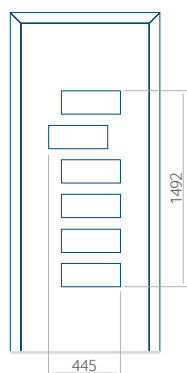

Dimension minimale du panneau	Dimension maximale du panneau
PVC: 580x1750	PVC: 900x2150
ALU: 580x1750	ALU: 1100x2300
WOOD: 580x1750	WOOD: 840x2240

Panneau 44

Motif sans cadre INOX

Motif avec cadre INOX

Dimension minimale du panneau	Dimension maximale du panneau
PVC: 570x1650	PVC: 900x2150
ALU: 570x1650	ALU: 1100x2300
WOOD: 570x1650	WOOD: 840x2240

Motif sans cadre INOX

Motif avec cadre INOX

Dimension minimale du panneau	Dimension maximale du panneau
PVC: 570x1650	PVC: 900x2150
ALU: 570x1650	ALU: 1100x2300
WOOD: 570x1650	WOOD: 840x2240

Panneau 47

Motif sans cadre INOX

Motif avec cadre INOX

Dimension minimale du panneau	Dimension maximale du panneau
PVC: 570x1650	PVC: 900x2150
ALU: 570x1650	ALU: 1100x2300
WOOD: 570x1650	WOOD: 840x2240

Panneau 48

Motif sans cadre INOX

Motif avec cadre INOX

Dimension minimale du panneau	Dimension maximale du panneau
PVC: 640x1650	PVC: 900x2150
ALU: 640x1650	ALU: 1100x2300
WOOD: 640x1650	WOOD: 840x2240

Panneau 49

Motif sans cadre INOX

Motif avec cadre INOX

Dimension minimale du panneau	Dimension maximale du panneau
PVC: 590x1650	PVC: 900x2150
ALU: 590x1650	ALU: 1100x2300
WOOD: 590x1650	WOOD: 840x2240