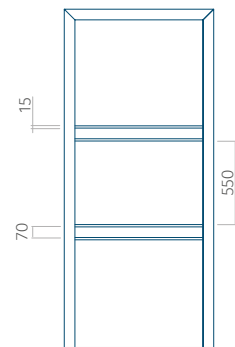

Motif avec cadre INOX

Dimension minimale du panneau	Dimension maximale du panneau
PVC: 300x1650	PVC: 900x2150
ALU: 300x1650	ALU: 1100x2300
WOOD: 300x1650	WOOD: 840x2240

Panneau 108

Motif sans cadre INOX

Motif avec cadre INOX

Dimension minimale du panneau	Dimension maximale du panneau
PVC: 300x1650	PVC: 900x2150
ALU: 300x1650	ALU: 1100x2300
WOOD: 300x1650	WOOD: 840x2240

Panneau 109

Motif sans cadre INOX

Motif avec cadre INOX

Dimension minimale du panneau	Dimension maximale du panneau
PVC: 300x1650	PVC: 900x2150
ALU: 300x1650	ALU: 1100x2300
WOOD: 300x1650	WOOD: 840x2240