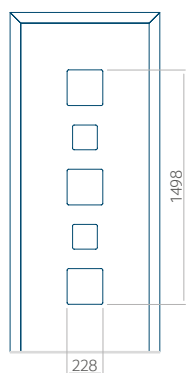

Dimension minimale du panneau	Dimension maximale du panneau
PVC: 370x1650	PVC: 900x2150
ALU: 370x1650	ALU: 1100x2300
WOOD: 370x1650	WOOD: 840x2240

Panneau 94

Motif sans cadre INOX

Motif avec cadre INOX

Dimension minimale du panneau	Dimension maximale du panneau
PVC: 370x1650	PVC: 900x2150
ALU: 370x1650	ALU: 1100x2300
WOOD: 370x1650	WOOD: 840x2240

Panneau 95

Motif sans cadre INOX

Motif avec cadre INOX

Dimension minimale du panneau	Dimension maximale du panneau
PVC: 380x1650	PVC: 900x2150
ALU: 380x1650	ALU: 1100x2300
WOOD: 380x1650	WOOD: 840x2240

Panneau 96