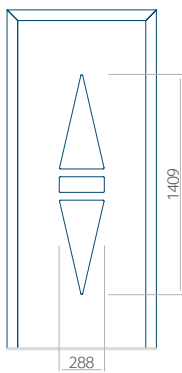

Motif avec cadre INOX

Dimension minimale du panneau	Dimension maximale du panneau
PVC: 570x1650	PVC: 900x2150
ALU: 570x1650	ALU: 1100x2300
WOOD: 570x1650	WOOD: 840x2240

Panneau 103

Motif sans cadre INOX

Motif avec cadre INOX

Dimension minimale du panneau	Dimension maximale du panneau
PVC: 570x1650	PVC: 900x2150
ALU: 570x1650	ALU: 1100x2300
WOOD: 570x1650	WOOD: 840x2240

Panneau 104

Motif sans cadre INOX

Motif avec cadre INOX

Dimension minimale du panneau	Dimension maximale du panneau
PVC: 390x1650	PVC: 900x2150
ALU: 390x1650	ALU: 1100x2300
WOOD: 390x1650	WOOD: 840x2240

Panneau 105

Motif sans cadre INOX

Motif avec cadre INOX

Dimension minimale du panneau	Dimension maximale du panneau
PVC: 570x1650	PVC: 900x2150
ALU: 570x1650	ALU: 1100x2300
WOOD: 570x1650	WOOD: 840x2240

Panneau 106