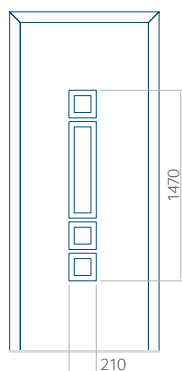

Waterdrop

Panneaux ECO - PVC, ALU et BOIS

Panneau 01

Motif sans cadre INOX

Motif avec cadre INOX

Dimension minimale du panneau	Dimension maximale du panneau
PVC: 370x1650	PVC: 900x2150
ALU: 370x1650	ALU: 1100x2300
WOOD: 370x1650	WOOD: 840x2240