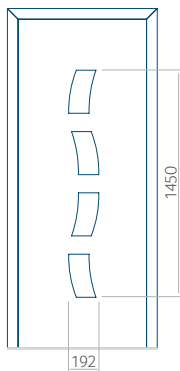

Motif sans cadre INOX

Motif avec cadre INOX

Dimension minimale du panneau	Dimension maximale du panneau
PVC: 570x1650	PVC: 900x2150
ALU: 570x1650	ALU: 1100x2300
WOOD: 570x1650	WOOD: 840x2240

Panneau 85

Motif sans cadre INOX

Motif avec cadre INOX

Dimension minimale du panneau	Dimension maximale du panneau
PVC: 420x1650	PVC: 900x2150
ALU: 420x1650	ALU: 1100x2300
WOOD: 420x1650	WOOD: 840x2240

Panneau 86

Motif sans cadre INOX

Motif avec cadre INOX