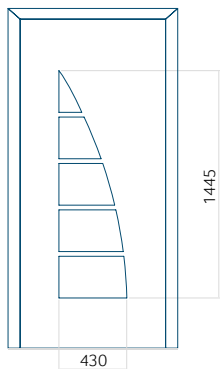

Motif avec cadre INOX

Dimension minimale du panneau	Dimension maximale du panneau
PVC: 620x1650	PVC: 900x2150
ALU: 620x1650	ALU: 1100x2300
WOOD: 620x1650	WOOD: 840x2240

Panneau 53

Motif sans cadre INOX

Motif avec cadre INOX

Dimension minimale du panneau	Dimension maximale du panneau
PVC: 640x1650	PVC: 900x2150
ALU: 640x1650	ALU: 1100x2300
WOOD: 640x1650	WOOD: 840x2240

Panneau 54

Motif sans cadre INOX

Motif avec cadre INOX

Dimension minimale du panneau	Dimension maximale du panneau
PVC: 370x1650	PVC: 900x2150
ALU: 370x1650	ALU: 1100x2300
WOOD: 370x1650	WOOD: 840x2240

Panneau 55

Motif sans cadre INOX

Motif avec cadre INOX

Dimension minimale du panneau	Dimension maximale du panneau
PVC: 570x1650	PVC: 900x2150
ALU: 570x1650	ALU: 1100x2300
WOOD: 570x1650	WOOD: 840x2240

Panneau 56