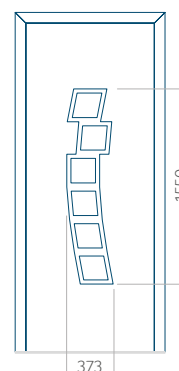

Dimension minimale du panneau	Dimension maximale du panneau
PVC: 570x1650	PVC: 900x2150
ALU: 570x1650	ALU: 1100x2300
WOOD: 570x1650	WOOD: 840x2240

Panneau 34

Motif sans cadre INOX

Motif avec cadre INOX

Dimension minimale du panneau	Dimension maximale du panneau
PVC: 570x1650	PVC: 900x2150
ALU: 570x1650	ALU: 1100x2300
WOOD: 570x1650	WOOD: 840x2240

Panneau 35

Motif sans cadre INOX

Motif avec cadre INOX

Dimension minimale du panneau	Dimension maximale du panneau
PVC: 570x1650	PVC: 900x2150
ALU: 570x1650	ALU: 1100x2300
WOOD: 570x1650	WOOD: 840x2240

Panneau 36

Motif sans cadre INOX

Motif avec cadre INOX

Dimension minimale du panneau	Dimension maximale du panneau
PVC: 570x1650	PVC: 900x2150
ALU: 570x1650	ALU: 1100x2300
WOOD: 570x1650	WOOD: 840x2240

Panneau 37

Motif sans cadre INOX