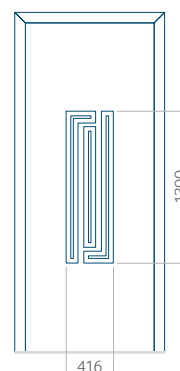

Dimension minimale du panneau	Dimension maximale du panneau
PVC: 570x1650	PVC: 900x2150
ALU: 570x1650	ALU: 1100x2300
WOOD: 570x1650	WOOD: 840x2240

Panneau 34

Motif sans cadre INOX

Motif avec cadre INOX

Dimension minimale du panneau	Dimension maximale du panneau
PVC: 570x1650	PVC: 900x2150
ALU: 570x1650	ALU: 1100x2300
WOOD: 570x1650	WOOD: 840x2240