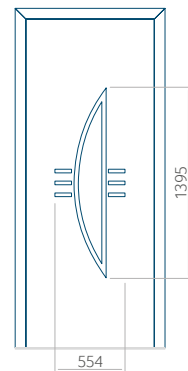

ALU: 1100x2300

WOOD: 840x2240

Panneau 23

Motif sans cadre INOX

Motif avec cadre INOX

Dimension minimale du panneau	Dimension maximale du panneau
PVC: 570x1650	PVC: 900x2150
ALU: 570x1650	ALU: 1100x2300
WOOD: 570x1650	WOOD: 840x2240

Dimension minimale du panneau	Dimension maximale du panneau
PVC: 580x1750	PVC: 900x2150
ALU: 580x1750	ALU: 1100x2300
WOOD: 580x1750	WOOD: 840x2240

Panneau 44

Motif sans cadre INOX

Motif avec cadre INOX

Dimension minimale du panneau	Dimension maximale du panneau
PVC: 570x1650	PVC: 900x2150
ALU: 570x1650	ALU: 1100x2300
WOOD: 570x1650	WOOD: 840x2240

Motif avec cadre INOX

Dimension minimale du panneau	Dimension maximale du panneau
PVC: 570x1650	PVC: 900x2150
ALU: 570x1650	ALU: 1100x2300
WOOD: 570x1650	WOOD: 840x2240

Panneau 48

Motif sans cadre INOX

Motif avec cadre INOX

Dimension minimale du panneau	Dimension maximale du panneau
PVC: 640x1650	PVC: 900x2150
ALU: 640x1650	ALU: 1100x2300
WOOD: 640x1650	WOOD: 840x2240

Panneau 49

Motif sans cadre INOX

Motif avec cadre INOX

Dimension minimale du panneau	Dimension maximale du panneau
PVC: 590x1650	PVC: 900x2150
ALU: 590x1650	ALU: 1100x2300
WOOD: 590x1650	WOOD: 840x2240