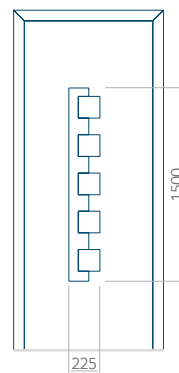

Motif sans cadre INOX