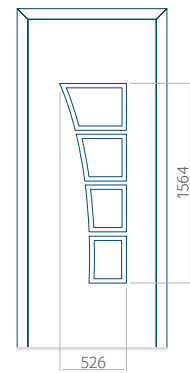

Dimension minimale du panneau	Dimension maximale du panneau
PVC: 640x1650	PVC: 900x2150
ALU: 640x1650	ALU: 1100x2300
WOOD: 640x1650	WOOD: 840x2240

Panneau 49

Motif sans cadre INOX

Motif avec cadre INOX

Dimension minimale du panneau	Dimension maximale du panneau
PVC: 590x1650	PVC: 900x2150
ALU: 590x1650	ALU: 1100x2300
WOOD: 590x1650	WOOD: 840x2240

Panneau 50

Motif sans cadre INOX

Motif avec cadre INOX

Dimension minimale du panneau	Dimension maximale du panneau
PVC: 450x1650	PVC: 900x2150
ALU: 450x1650	ALU: 1100x2300
WOOD: 450x1650	WOOD: 840x2240

Panneau 51

Motif sans cadre INOX

Motif avec cadre INOX

Dimension minimale du panneau	Dimension maximale du panneau
PVC: 570x1650	PVC: 900x2150
ALU: 570x1650	ALU: 1100x2300
WOOD: 570x1650	WOOD: 840x2240

Panneau 52

Motif sans cadre INOX

Motif avec cadre INOX

Dimension minimale du panneau	Dimension maximale du panneau
PVC: 620x1650	PVC: 900x2150
ALU: 620x1650	ALU: 1100x2300
WOOD: 620x1650	WOOD: 840x2240

Panneau 53

Motif sans cadre INOX

Motif avec cadre INOX