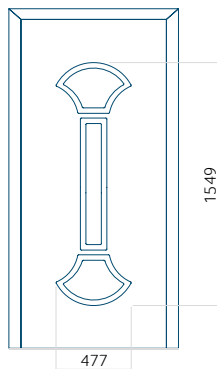

Panneau 78

Motif sans cadre INOX

Motif avec cadre INOX

Dimension minimale du panneau	Dimension maximale du panneau
PVC: 570x1650	PVC: 900x2150
ALU: 570x1650	ALU: 1100x2300
WOOD: 570x1650	WOOD: 840x2240

Panneau 79

Motif sans cadre INOX

Motif avec cadre INOX

Dimension minimale du panneau	Dimension maximale du panneau
PVC: 570x1650	PVC: 900x2150
ALU: 570x1650	ALU: 1100x2300
WOOD: 570x1650	WOOD: 840x2240

Panneau 80

Motif sans cadre INOX

Motif avec cadre INOX

Dimension minimale du panneau	Dimension maximale du panneau
PVC: 570x1650	PVC: 900x2150
ALU: 570x1650	ALU: 1100x2300
WOOD: 570x1650	WOOD: 840x2240

Panneau 81

Motif sans cadre INOX

Motif avec cadre INOX

Dimension minimale du panneau	Dimension maximale du panneau
PVC: 570x1650	PVC: 900x2150
ALU: 570x1650	ALU: 1100x2300
WOOD: 570x1650	WOOD: 840x2240

Panneau 82

Motif sans cadre INOX

Motif avec cadre INOX

Dimension minimale du panneau	Dimension maximale du panneau
PVC: 630x1650	PVC: 900x2150
ALU: 630x1650	ALU: 1100x2300
WOOD: 630x1650	WOOD: 840x2240