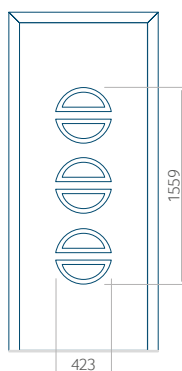

Motif avec cadre INOX

Dimension minimale du panneau	Dimension maximale du panneau
PVC: 570x1650	PVC: 900x2150
ALU: 570x1650	ALU: 1100x2300
WOOD: 570x1650	WOOD: 840x2240

Panneau 10

Motif sans cadre INOX

Motif avec cadre INOX

Dimension minimale du panneau	Dimension maximale du panneau
PVC: 570x1650	PVC: 900x2150
ALU: 570x1650	ALU: 1100x2300
WOOD: 570x1650	WOOD: 840x2240

Panneau 11

Motif sans cadre INOX

Motif avec cadre INOX

Dimension minimale du panneau	Dimension maximale du panneau
PVC: 570x1650	PVC: 900x2150
ALU: 570x1650	ALU: 1100x2300
WOOD: 570x1650	WOOD: 840x2240

Panneau 12

Motif sans cadre INOX

Motif avec cadre INOX

Dimension minimale du panneau	Dimension maximale du panneau
PVC: 570x1650	PVC: 900x2150
ALU: 570x1650	ALU: 1100x2300
WOOD: 570x1650	WOOD: 840x2240

Panneau 13

Motif sans cadre INOX

Motif avec cadre INOX

Dimension minimale du panneau	Dimension maximale du panneau
PVC: 570x1650	PVC: 900x2150
ALU: 570x1650	ALU: 1100x2300
WOOD: 570x1650	WOOD: 840x2240

Panneau 14

Motif sans cadre INOX