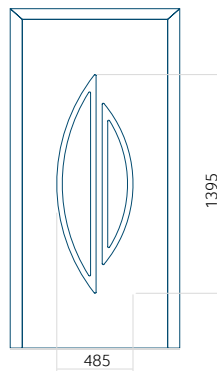

Motif avec cadre INOX

Dimension minimale du panneau	Dimension maximale du panneau
PVC: 420x1650	PVC: 900x2150
ALU: 420x1650	ALU: 1100x2300
WOOD: 420x1650	WOOD: 840x2240

Panneau 86

Motif sans cadre INOX

Motif avec cadre INOX

Dimension minimale du panneau	Dimension maximale du panneau
PVC: 610x1650	PVC: 900x2150
ALU: 610x1650	ALU: 1100x2300
WOOD: 610x1650	WOOD: 840x2240

Panneau 87

Motif sans cadre INOX

Motif avec cadre INOX

Dimension minimale du panneau

PVC: 570x1650

ALU: 570x1650

WOOD: 570x1650

Dimension maximale du panneau

PVC: 900x2150

ALU: 1100x2300

WOOD: 840x2240

Panneau 88