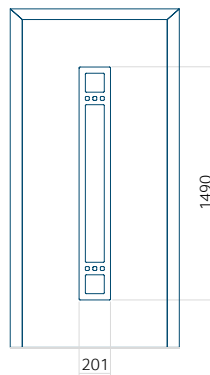

Motif avec cadre INOX

Dimension minimale du panneau	Dimension maximale du panneau
PVC: 370x1650	PVC: 900x2150
ALU: 370x1650	ALU: 1100x2300
WOOD: 370x1650	WOOD: 840x2240