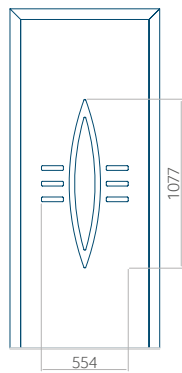

Dimension minimale du panneau	Dimension maximale du panneau
PVC: 370x1650	PVC: 900x2150
ALU: 370x1650	ALU: 1100x2300
WOOD: 370x1650	WOOD: 840x2240

Panneau 94

Motif sans cadre INOX

Motif avec cadre INOX

Dimension minimale du panneau	Dimension maximale du panneau
PVC: 370x1650	PVC: 900x2150
ALU: 370x1650	ALU: 1100x2300
WOOD: 370x1650	WOOD: 840x2240

Panneau 95

Motif sans cadre INOX

Motif avec cadre INOX

Dimension minimale du panneau	Dimension maximale du panneau
PVC: 380x1650	PVC: 900x2150
ALU: 380x1650	ALU: 1100x2300
WOOD: 380x1650	WOOD: 840x2240

Panneau 96

Motif sans cadre INOX

Motif avec cadre INOX

Dimension minimale du panneau	Dimension maximale du panneau
PVC: 570x1650	PVC: 900x2150
ALU: 570x1650	ALU: 1100x2300
WOOD: 570x1650	WOOD: 840x2240

Panneau 97

Motif sans cadre INOX

Motif avec cadre INOX

Dimension minimale du panneau	Dimension maximale du panneau
PVC: 650x1650	PVC: 900x2150
ALU: 650x1650	ALU: 1100x2300
WOOD: 650x1650	WOOD: 840x2240

Panneau 98

Motif sans cadre INOX

Motif avec cadre INOX