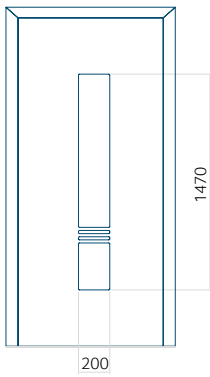

Motif sans cadre INOX

Motif avec cadre INOX

Dimension minimale du panneau	Dimension maximale du panneau
PVC: 570x1650	PVC: 900x2150
ALU: 570x1650	ALU: 1100x2300
WOOD: 570x1650	WOOD: 840x2240

Panneau 117

Motif sans cadre INOX