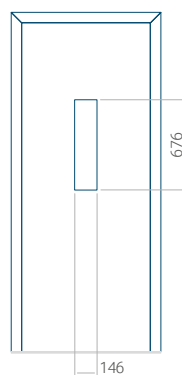

ALU: 1100x2300

WOOD: 840x2240

Panneau 23

Motif sans cadre INOX

Motif avec cadre INOX

Dimension minimale du panneau	Dimension maximale du panneau
PVC: 570x1650	PVC: 900x2150
ALU: 570x1650	ALU: 1100x2300
WOOD: 570x1650	WOOD: 840x2240

Panneau 24

Motif sans cadre INOX

Motif avec cadre INOX

Dimension minimale du panneau	Dimension maximale du panneau
PVC: 590x1650	PVC: 900x2150
ALU: 590x1650	ALU: 1100x2300
WOOD: 590x1650	WOOD: 840x2240

Panneau 25

Motif sans cadre INOX

Motif avec cadre INOX

Dimension minimale du panneau	Dimension maximale du panneau
PVC: 380x1650	PVC: 900x2150
ALU: 380x1650	ALU: 1100x2300
WOOD: 380x1650	WOOD: 840x2240

Panneau 26

Motif sans cadre INOX

Motif avec cadre INOX

Dimension minimale du panneau	Dimension maximale du panneau
PVC: 370x1650	PVC: 900x2150
ALU: 370x1650	ALU: 1100x2300
WOOD: 370x1650	WOOD: 840x2240

Panneau 27

Motif sans cadre INOX

Motif avec cadre INOX