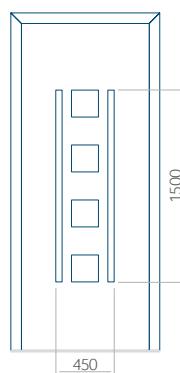

Motif avec cadre INOX

Dimension minimale du panneau	Dimension maximale du panneau
PVC: 570x1650	PVC: 900x2150
ALU: 570x1650	ALU: 1100x2300
WOOD: 570x1650	WOOD: 840x2240

Panneau 15

Motif sans cadre INOX

Motif avec cadre INOX

Dimension minimale du panneau	Dimension maximale du panneau
PVC: 570x1650	PVC: 900x2150
ALU: 570x1650	ALU: 1100x2300
WOOD: 570x1650	WOOD: 840x2240

Panneau 16

Motif sans cadre INOX

Motif avec cadre INOX

Dimension minimale du panneau	Dimension maximale du panneau
PVC: 600x1650	PVC: 900x2150
ALU: 600x1650	ALU: 1100x2300
WOOD: 600x1650	WOOD: 840x2240