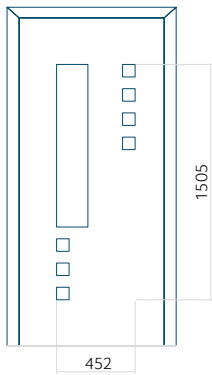

Motif avec cadre INOX

Dimension minimale du panneau	Dimension maximale du panneau
PVC: 570x1650	PVC: 900x2150
ALU: 570x1650	ALU: 1100x2300
WOOD: 570x1650	WOOD: 840x2240

Panneau 133

Motif sans cadre INOX

Motif avec cadre INOX