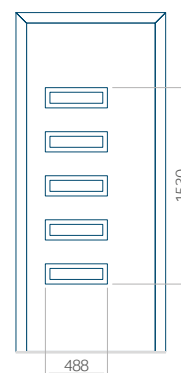

Motif avec cadre INOX

Dimension minimale du panneau	Dimension maximale du panneau
PVC: 570x1750	PVC: 900x2150
ALU: 570x1750	ALU: 1100x2300
WOOD: 570x1750	WOOD: 840x2240

Panneau 20

Motif sans cadre INOX

Motif avec cadre INOX