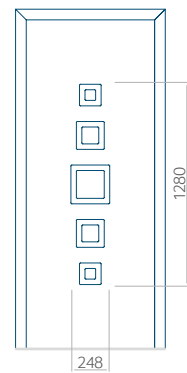

Motif avec cadre INOX