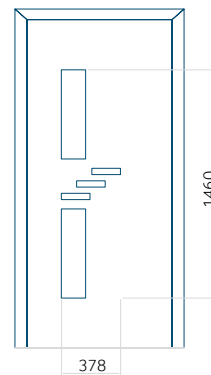

Motif sans cadre INOX