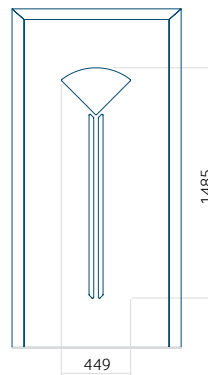

Motif sans cadre INOX