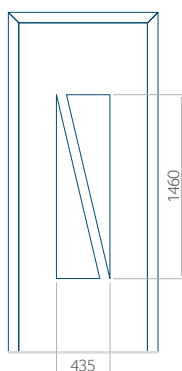

Motif avec cadre INOX

Dimension minimale du panneau	Dimension maximale du panneau
PVC: 570x1650	PVC: 900x2150
ALU: 570x1650	ALU: 1100x2300
WOOD: 570x1650	WOOD: 840x2240

Panneau 33

Motif sans cadre INOX

Motif avec cadre INOX

Dimension minimale du panneau	Dimension maximale du panneau
PVC: 570x1650	PVC: 900x2150
ALU: 570x1650	ALU: 1100x2300
WOOD: 570x1650	WOOD: 840x2240

Panneau 34

Motif sans cadre INOX

Motif avec cadre INOX

Dimension minimale du panneau	Dimension maximale du panneau
PVC: 570x1650	PVC: 900x2150
ALU: 570x1650	ALU: 1100x2300
WOOD: 570x1650	WOOD: 840x2240

Panneau 35

Motif sans cadre INOX

Motif avec cadre INOX

Dimension minimale du panneau	Dimension maximale du panneau
PVC: 570x1650	PVC: 900x2150
ALU: 570x1650	ALU: 1100x2300
WOOD: 570x1650	WOOD: 840x2240

Panneau 36