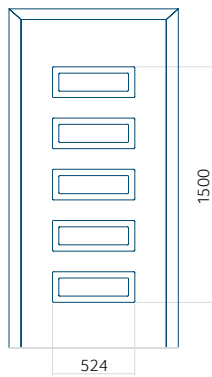

Motif avec cadre INOX

Dimension minimale du panneau	Dimension maximale du panneau
PVC: 300x1650	PVC: 900x2150
ALU: 300x1650	ALU: 1100x2300
WOOD: 300x1650	WOOD: 840x2240

Panneau 113

Motif sans cadre INOX

Motif avec cadre INOX

Dimension minimale du panneau	Dimension maximale du panneau
PVC: 615x1650	PVC: 900x2150
ALU: 615x1650	ALU: 1100x2300
WOOD: 615x1650	WOOD: 840x2240

Panneau 114

Motif sans cadre INOX

Motif avec cadre INOX

Dimension minimale du panneau	Dimension maximale du panneau
PVC: 370x1650	PVC: 900x2150
ALU: 370x1650	ALU: 1100x2300
WOOD: 370x1650	WOOD: 840x2240