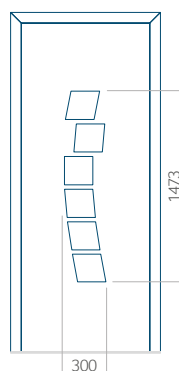

Dimension minimale du panneau	Dimension maximale du panneau
PVC: 570x1650	PVC: 900x2150
ALU: 570x1650	ALU: 1100x2300
WOOD: 570x1650	WOOD: 840x2240

Panneau 34

Motif sans cadre INOX

Motif avec cadre INOX

Dimension minimale du panneau	Dimension maximale du panneau
PVC: 570x1650	PVC: 900x2150
ALU: 570x1650	ALU: 1100x2300
WOOD: 570x1650	WOOD: 840x2240

Panneau 35

Motif sans cadre INOX

Motif avec cadre INOX

Dimension minimale du panneau	Dimension maximale du panneau
PVC: 570x1650	PVC: 900x2150
ALU: 570x1650	ALU: 1100x2300
WOOD: 570x1650	WOOD: 840x2240

Panneau 36

Motif sans cadre INOX

Motif avec cadre INOX

Dimension minimale du panneau	Dimension maximale du panneau
PVC: 570x1650	PVC: 900x2150
ALU: 570x1650	ALU: 1100x2300
WOOD: 570x1650	WOOD: 840x2240

Panneau 37

Motif sans cadre INOX