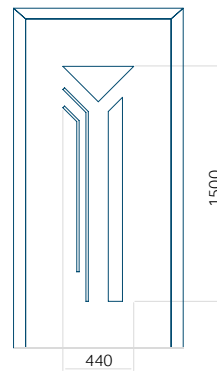

Motif sans cadre INOX

Motif avec cadre INOX

Dimension minimale du panneau	Dimension maximale du panneau
PVC: 570x1750	PVC: 900x2150
ALU: 570x1750	ALU: 1100x2300
WOOD: 570x1750	WOOD: 840x2240

Panneau 62

Motif sans cadre INOX