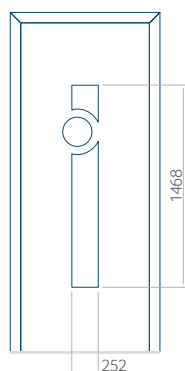

Motif avec cadre INOX

Dimension minimale du panneau	Dimension maximale du panneau
PVC: 570x1650	PVC: 900x2150
ALU: 570x1650	ALU: 1100x2300
WOOD: 570x1650	WOOD: 840x2240

Panneau 10

Motif sans cadre INOX

Motif avec cadre INOX

Dimension minimale du panneau	Dimension maximale du panneau
PVC: 570x1650	PVC: 900x2150
ALU: 570x1650	ALU: 1100x2300
WOOD: 570x1650	WOOD: 840x2240

Panneau 11

Motif sans cadre INOX

Motif avec cadre INOX

Dimension minimale du panneau	Dimension maximale du panneau
PVC: 570x1650	PVC: 900x2150
ALU: 570x1650	ALU: 1100x2300
WOOD: 570x1650	WOOD: 840x2240

Motif avec cadre INOX

Dimension minimale du panneau	Dimension maximale du panneau
PVC: 570x1650	PVC: 900x2150
ALU: 570x1650	ALU: 1100x2300
WOOD: 570x1650	WOOD: 840x2240

Panneau 33

Motif sans cadre INOX

Motif avec cadre INOX

Dimension minimale du panneau	Dimension maximale du panneau
PVC: 570x1650	PVC: 900x2150
ALU: 570x1650	ALU: 1100x2300
WOOD: 570x1650	WOOD: 840x2240

Panneau 34

Motif sans cadre INOX

Motif avec cadre INOX

Dimension minimale du panneau	Dimension maximale du panneau
PVC: 570x1650	PVC: 900x2150
ALU: 570x1650	ALU: 1100x2300
WOOD: 570x1650	WOOD: 840x2240