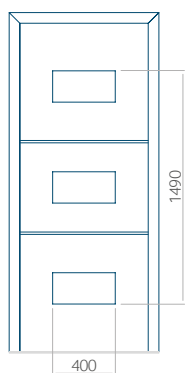

Motif avec cadre INOX

Dimension minimale du panneau	Dimension maximale du panneau
PVC: 650x1650	PVC: 900x2150
ALU: 650x1650	ALU: 1100x2300
WOOD: 650x1650	WOOD: 840x2240

Panneau 98

Motif sans cadre INOX

Motif avec cadre INOX

Dimension minimale du panneau	Dimension maximale du panneau
PVC: 370x1650	PVC: 900x2150
ALU: 370x1650	ALU: 1100x2300
WOOD: 370x1650	WOOD: 840x2240

Panneau 99

Motif sans cadre INOX

Motif avec cadre INOX

Dimension minimale du panneau	Dimension maximale du panneau
PVC: 570x1650	PVC: 900x2150
ALU: 570x1650	ALU: 1100x2300
-	-