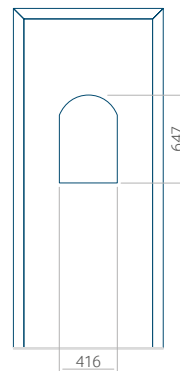

Motif sans cadre INOX