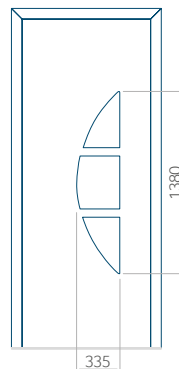

Dimension minimale du panneau	Dimension maximale du panneau
PVC: 640x1650	PVC: 900x2150
ALU: 640x1650	ALU: 1100x2300
WOOD: 640x1650	WOOD: 840x2240

Panneau 54

Motif sans cadre INOX

Motif avec cadre INOX

Dimension minimale du panneau	Dimension maximale du panneau
PVC: 370x1650	PVC: 900x2150
ALU: 370x1650	ALU: 1100x2300
WOOD: 370x1650	WOOD: 840x2240

Panneau 55

Motif sans cadre INOX

Motif avec cadre INOX

Dimension minimale du panneau	Dimension maximale du panneau
PVC: 570x1650	PVC: 900x2150
ALU: 570x1650	ALU: 1100x2300
WOOD: 570x1650	WOOD: 840x2240

Panneau 56

Motif sans cadre INOX

Motif avec cadre INOX

Dimension minimale du panneau	Dimension maximale du panneau
PVC: 600x1650	PVC: 900x2150
ALU: 600x1650	ALU: 1100x2300
WOOD: 600x1650	WOOD: 840x2240

Panneau 57

Motif sans cadre INOX