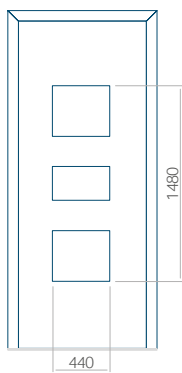

Motif avec cadre INOX

Dimension minimale du panneau	Dimension maximale du panneau
PVC: 590x1650	PVC: 900x2150
ALU: 590x1650	ALU: 1100x2300
WOOD: 590x1650	WOOD: 840x2240

Panneau 05

Motif sans cadre INOX

Motif avec cadre INOX

Dimension minimale du panneau	Dimension maximale du panneau
PVC: 590x1650	PVC: 900x2150
ALU: 590x1650	ALU: 1100x2300
WOOD: 590x1650	WOOD: 840x2240

Panneau 06

Motif sans cadre INOX

Motif avec cadre INOX

Dimension minimale du panneau	Dimension maximale du panneau
PVC: 370x1650	PVC: 900x2150
ALU: 370x1650	ALU: 1100x2300
WOOD: 370x1650	WOOD: 840x2240

Panneau 07

Motif sans cadre INOX

Motif avec cadre INOX

Dimension minimale du panneau	Dimension maximale du panneau
PVC: 570x1650	PVC: 900x2150
ALU: 570x1650	ALU: 1100x2300
WOOD: 570x1650	WOOD: 840x2240

Panneau 08