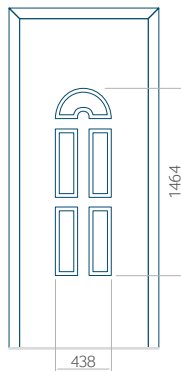

Dimension minimale du panneau	Dimension maximale du panneau
PVC: 570x1650	PVC: 900x2150
ALU: 570x1650	ALU: 1100x2300
WOOD: 570x1650	WOOD: 840x2240

Panneau 16

Motif sans cadre INOX

Motif avec cadre INOX

Dimension minimale du panneau	Dimension maximale du panneau
PVC: 600x1650	PVC: 900x2150
ALU: 600x1650	ALU: 1100x2300
WOOD: 600x1650	WOOD: 840x2240

Motif avec cadre INOX

Dimension minimale du panneau	Dimension maximale du panneau
PVC: 570x1750	PVC: 900x2150
ALU: 570x1750	ALU: 1100x2300
WOOD: 570x1750	WOOD: 840x2240

Panneau 20

Motif sans cadre INOX

Motif avec cadre INOX

Dimension minimale du panneau	Dimension maximale du panneau
PVC: 660x1650	PVC: 900x2150
ALU: 660x1650	ALU: 1100x2300
WOOD: 660x1650	WOOD: 840x2240

Panneau 21

Motif sans cadre INOX

Motif avec cadre INOX

Dimension minimale du panneau