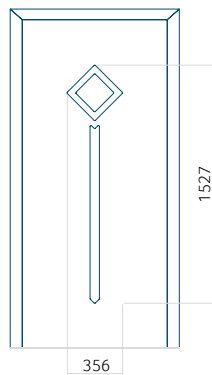

Motif avec cadre INOX

Dimension minimale du panneau	Dimension maximale du panneau
PVC: 570x1650	PVC: 900x2150
ALU: 570x1650	ALU: 1100x2300
WOOD: 570x1650	WOOD: 840x2240