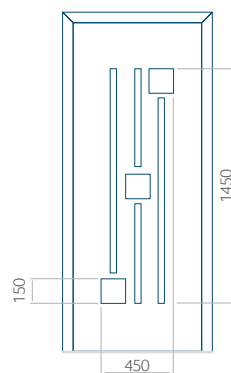

Motif sans cadre INOX