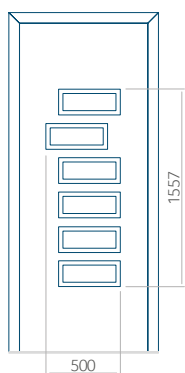

Motif avec cadre INOX

Dimension minimale du panneau	Dimension maximale du panneau
PVC: 570x1650	PVC: 900x2150
ALU: 570x1650	ALU: 1100x2300
WOOD: 570x1650	WOOD: 840x2240

Panneau 48

Motif sans cadre INOX

Motif avec cadre INOX

Dimension minimale du panneau	Dimension maximale du panneau
PVC: 640x1650	PVC: 900x2150
ALU: 640x1650	ALU: 1100x2300
WOOD: 640x1650	WOOD: 840x2240

Panneau 49

Motif sans cadre INOX

Motif avec cadre INOX

Dimension minimale du panneau	Dimension maximale du panneau
PVC: 590x1650	PVC: 900x2150
ALU: 590x1650	ALU: 1100x2300
WOOD: 590x1650	WOOD: 840x2240

Panneau 50

Motif sans cadre INOX

Motif avec cadre INOX

Dimension minimale du panneau	Dimension maximale du panneau
PVC: 450x1650	PVC: 900x2150
ALU: 450x1650	ALU: 1100x2300
WOOD: 450x1650	WOOD: 840x2240

Panneau 51